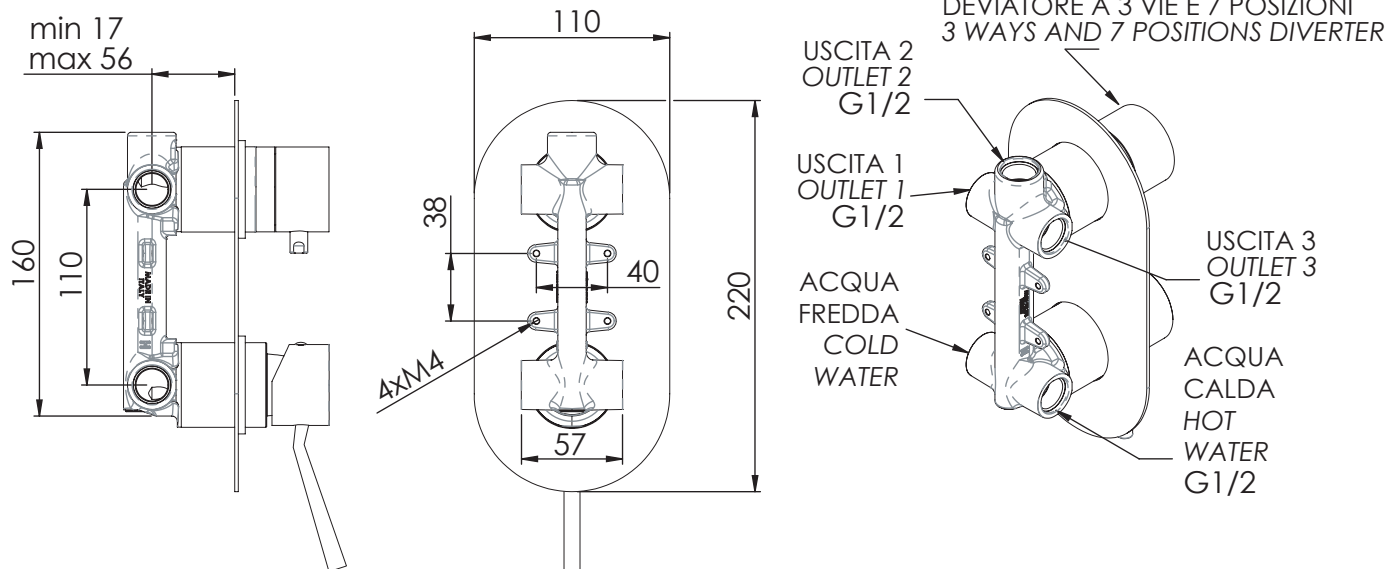

REMER

RUBINETTERIE

SERIE
SERIES

MINIMAL

CODICE
CODE

N937

IMMAGINE - IMAGE

DESCRIZIONE - DESCRIPTION

Miscelatore monocomando per doccia con deviatore a 3 vie e 7 posizioni, su unica piastra.

Single lever built-in shower mixer with 3 ways diverter with 7 positions, on single flange.

SCHEDA TECNICA - TECHNICAL FEATURES

CARATTERISTICHE - FEATURES

3 Vie
3 Ways

COMPONENTI - COMPONENTS

Cartuccia R52
Cartridge R52

Cartuccia D527
Cartridge D527

REMER Rubinetterie S.p.A.

Via Leonardo Da Vinci, 83 - 20062 Cassano d'Adda (MI) - Italy - Tel. +39 0363 364211 - info@remer.eu - www.remer.eu