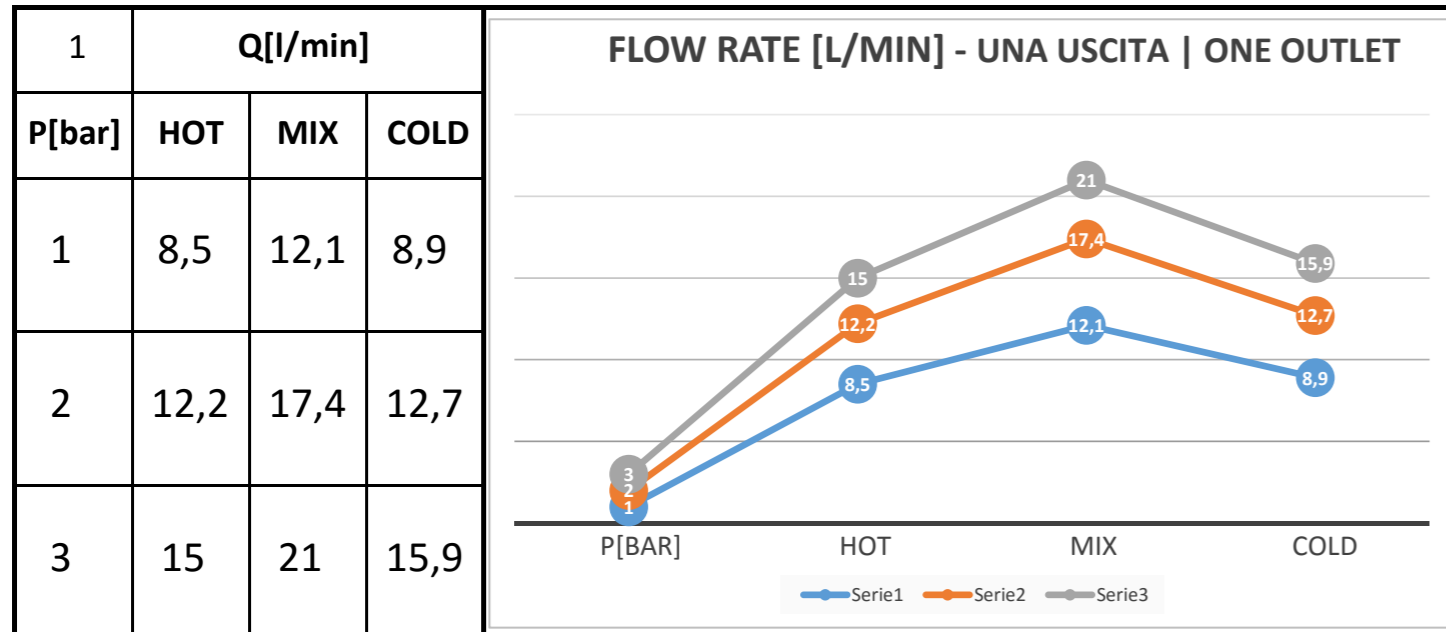

Descrizione: Miscelatore monocomando da incasso 5 vie a vitoni ceramici e cartuccia progressiva con piastre separate

Description: Single lever Built-in mixer with 5 ceramic valves, progressive cartridge and single plates

Ricambi/ Spare parts	
Cartuccia/ Cartridge:	P52N98
Vitoni/ Valves:	76DX

Test effettuato con una sola uscita in scarico libero

The test was carried out with one free discharge outlet

Portate riferite alle singole uscite. Test effettuato con due uscite aperte contemporaneamente in scarico libero

Flow rates referring to individual outlets. The test was carried out with two free discharge outlets

Portate riferite alle singole uscite. Test effettuato con tre uscite aperte contemporaneamente in scarico libero