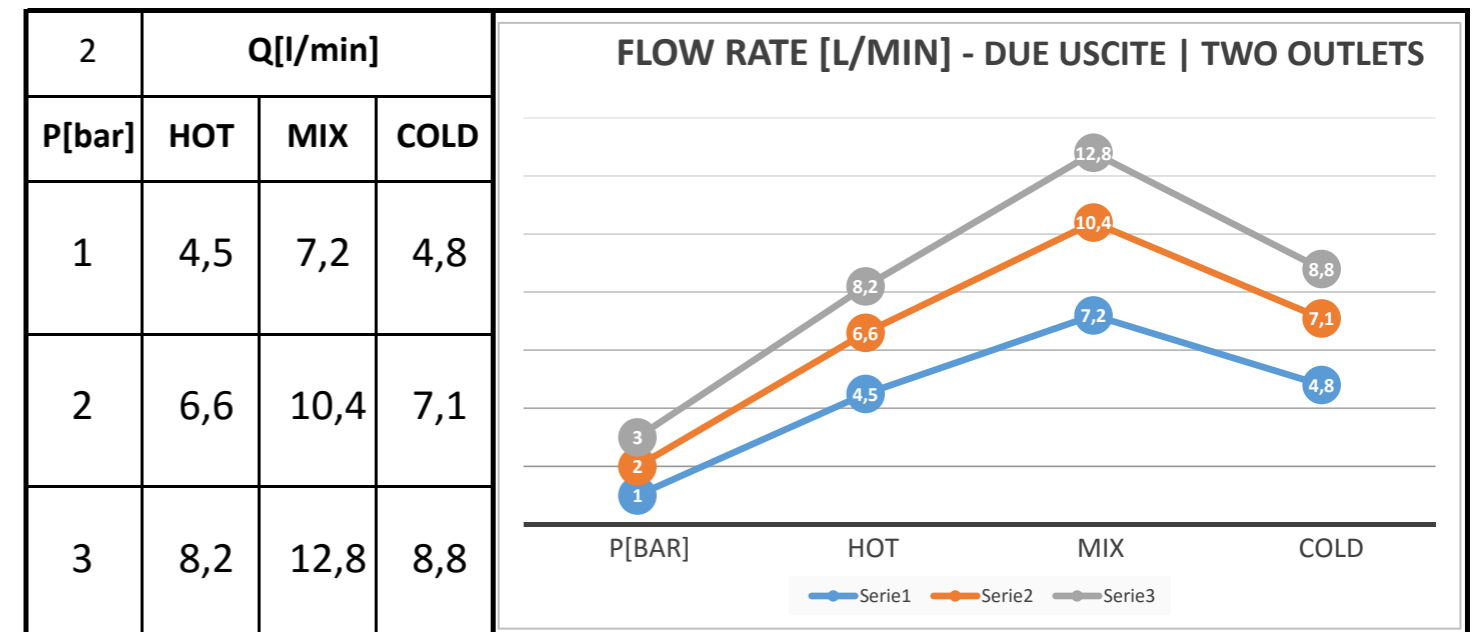

Descrizione: Miscelatore monocomando da incasso 5 vie a vitoni ceramici e cartuccia progressiva con piastre separate

Description: Single lever Built-in mixer with 5 ceramic valves, progressive cartridge and single plates

Ricambi/ Spare parts	
Cartuccia/ Cartridge:	P52N98
Vitoni/ Valves:	76DX

Test effettuato con una sola uscita in scarico libero

The test was carried out with one free discharge outlet

Portate riferite alle singole uscite. Test effettuato con due uscite aperte contemporaneamente in scarico libero

Flow rates referring to individual outlets. The test was carried out with two free discharge outlets

Portate riferite alle singole uscite. Test effettuato con tre uscite aperte contemporaneamente in scarico libero