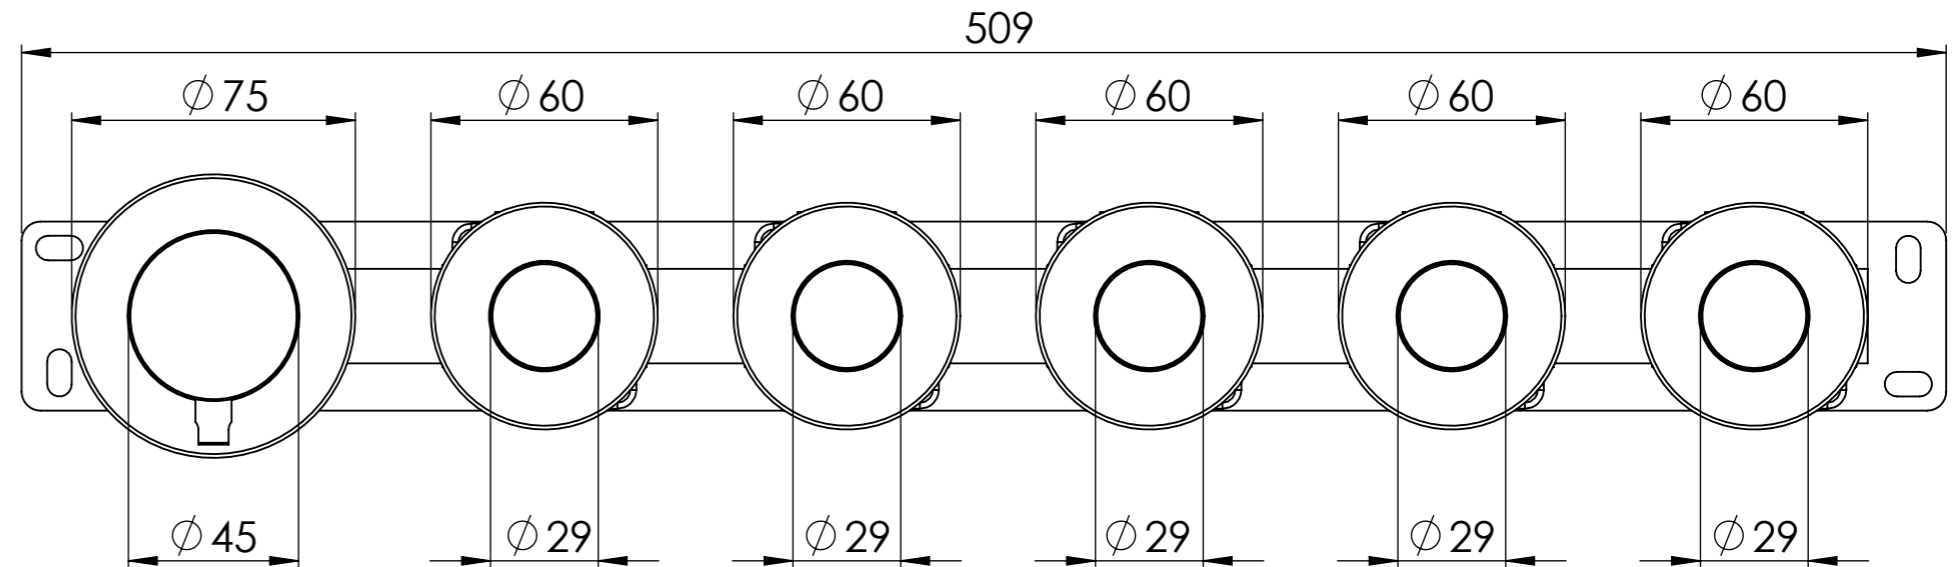

Descrizione: Miscelatore monocomando da incasso 5 vie a vitoni ceramici e cartuccia progressiva con piastre separate

Description: Single lever Built-in mixer with 5 ceramic valves, progressive cartridge and single plates

Ricambi/ Spare parts	
Cartuccia/ Cartridge:	P52N98
Vitoni/ Valves:	76DX

Test effettuato con una sola uscita in scarico libero

The test was carried out with one free discharge outlet

Portate riferite alle singole uscite. Test effettuato con due uscite aperte contemporaneamente in scarico libero

Flow rates referring to individual outlets. The test was carried out with two free discharge outlets

Portate riferite alle singole uscite. Test effettuato con tre uscite aperte contemporaneamente in scarico libero