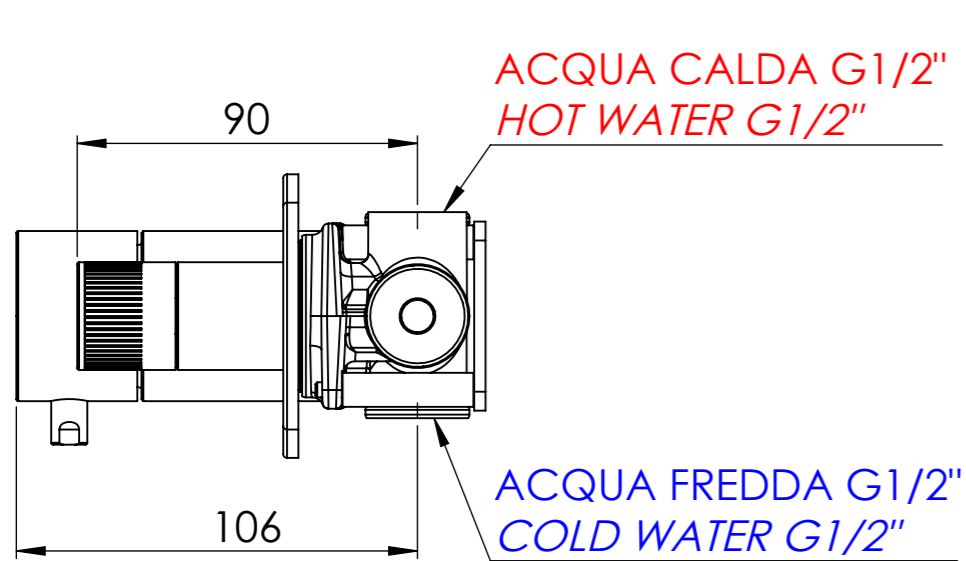

Descrizione: Miscelatore monocomando da incasso 5 vie a vitoni ceramici e cartuccia progressiva con piastre separate

Description: Single lever Built-in mixer with 5 ceramic valves, progressive cartridge and single plates

Ricambi/ Spare parts	
Cartuccia/ Cartridge:	P52N98
Vitoni/ Valves:	76DX

Test effettuato con una sola uscita in scarico libero

The test was carried out with one free discharge outlet

Portate riferite alle singole uscite. Test effettuato con due uscite aperte contemporaneamente in scarico libero

Flow rates referring to individual outlets. The test was carried out with two free discharge outlets

Portate riferite alle singole uscite. Test effettuato con tre uscite aperte contemporaneamente in scarico libero