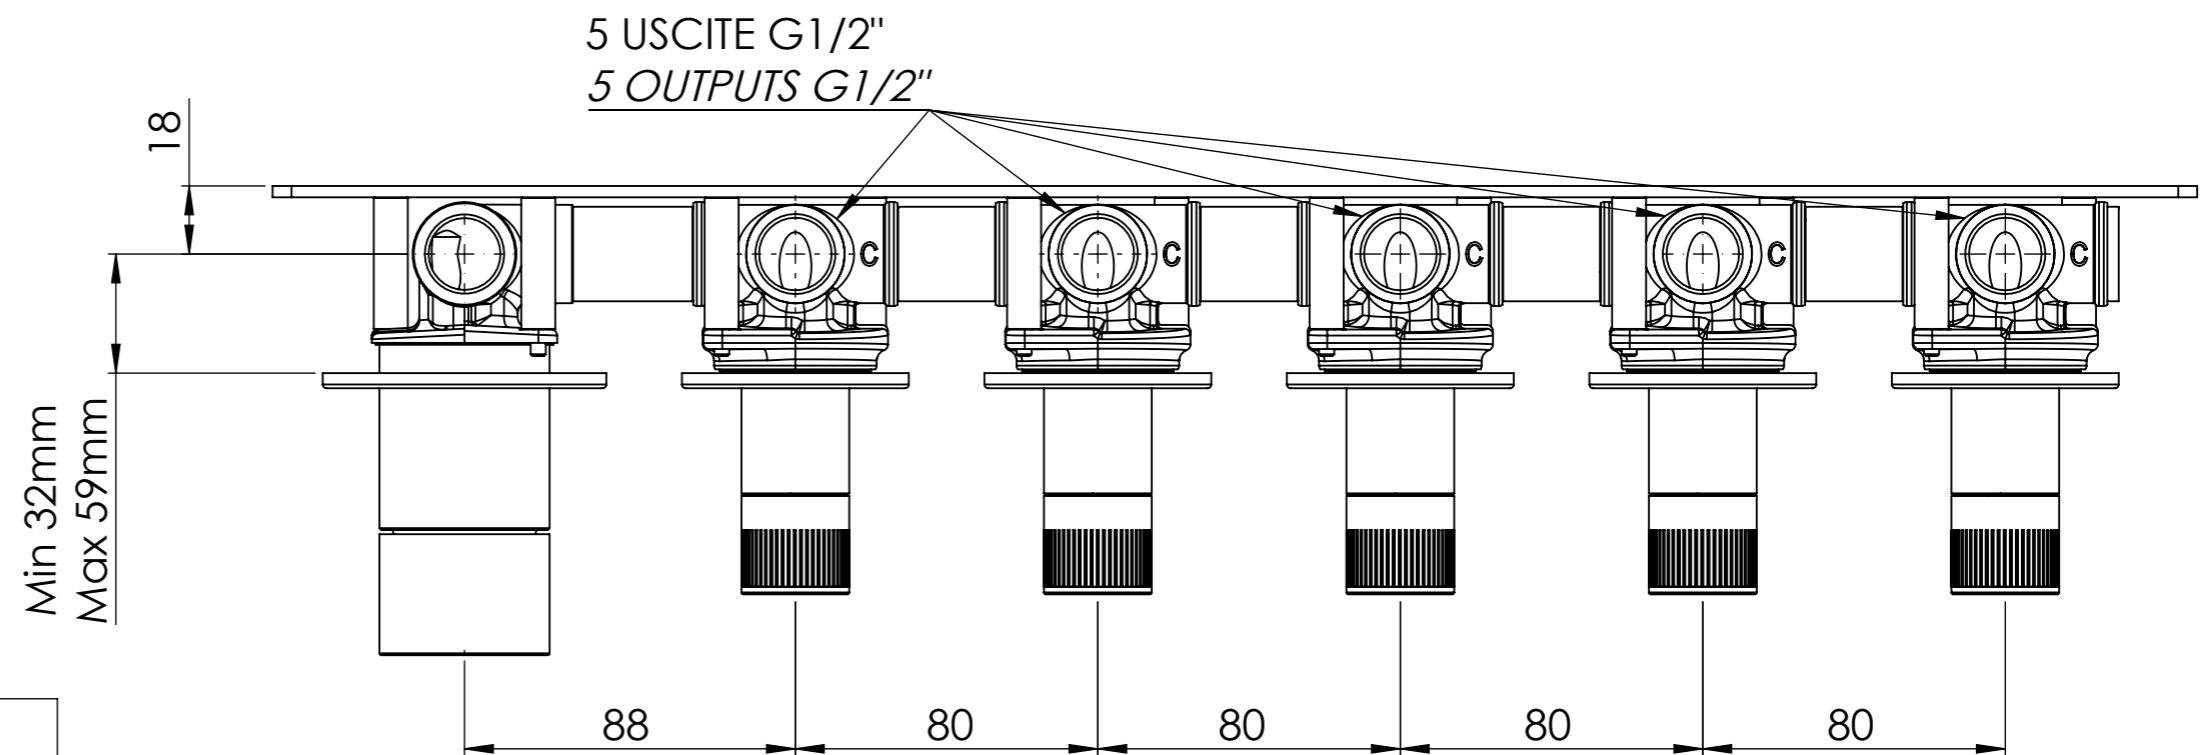

Descrizione: Miscelatore monocomando da incasso 5 vie a vitoni ceramici e cartuccia progressiva con piastre separate

Description: Single lever Built-in mixer with 5 ceramic valves, progressive cartridge and single plates

Ricambi/ Spare parts	
Cartuccia/ Cartridge:	P52N98
Vitoni/ Valves:	76DX

Test effettuato con una sola uscita in scarico libero

The test was carried out with one free discharge outlet

Portate riferite alle singole uscite. Test effettuato con due uscite aperte contemporaneamente in scarico libero

Flow rates referring to individual outlets. The test was carried out with two free discharge outlets

Portate riferite alle singole uscite. Test effettuato con tre uscite aperte contemporaneamente in scarico libero