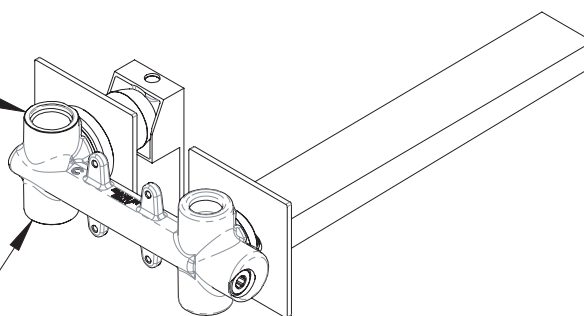

CARATTERISTICHE - FEATURES

Disponibile in Finitura
Available in Finishing

Perfect Tune
Perfect Tune

COMPONENTI - COMPONENTS

Cartuccia Z52C
Cartridge Z52C

Aeratore 83Z40
Aerator 83Z40

FINITURE - FINISHING

- **NO** Nero Opaco - Matt Black
- **BO** Bianco Opaco - Matt White
- **NP** Nichel Spazzolato - Brushed Nickel
- **NPO** Nichel Spazz. Opaco - Matt Brushed Nickel
- **BG** Oro Spazzolato - Brushed Gold
- **CFP** Cromo Nero Spazz. - Brushed Black Chrome
- **CR** Cromo - Chrome

REMER Rubinetterie S.p.A.

Via Leonardo Da Vinci, 83 - 20062 Cassano d'Adda (MI) - Italy - Tel. +39 0363 364211 - info@remer.eu - www.remer.eu