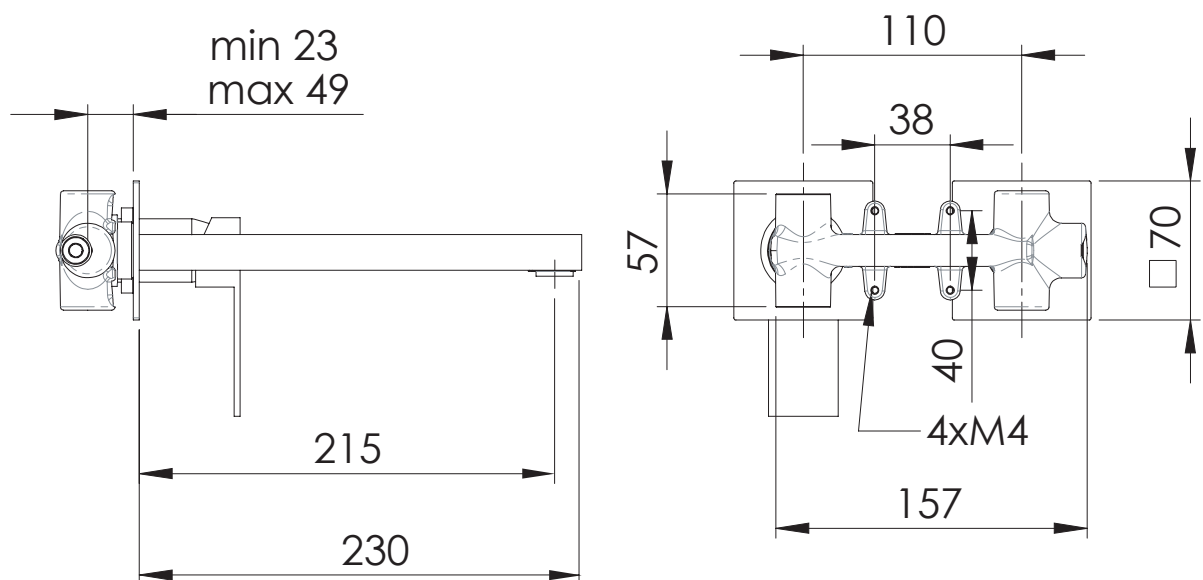

SCHEDA TECNICA - TECHNICAL FEATURES

ACQUA FREDDA
COLD WATER
G1/2

ACQUA CALDA
HOT WATER
G1/2