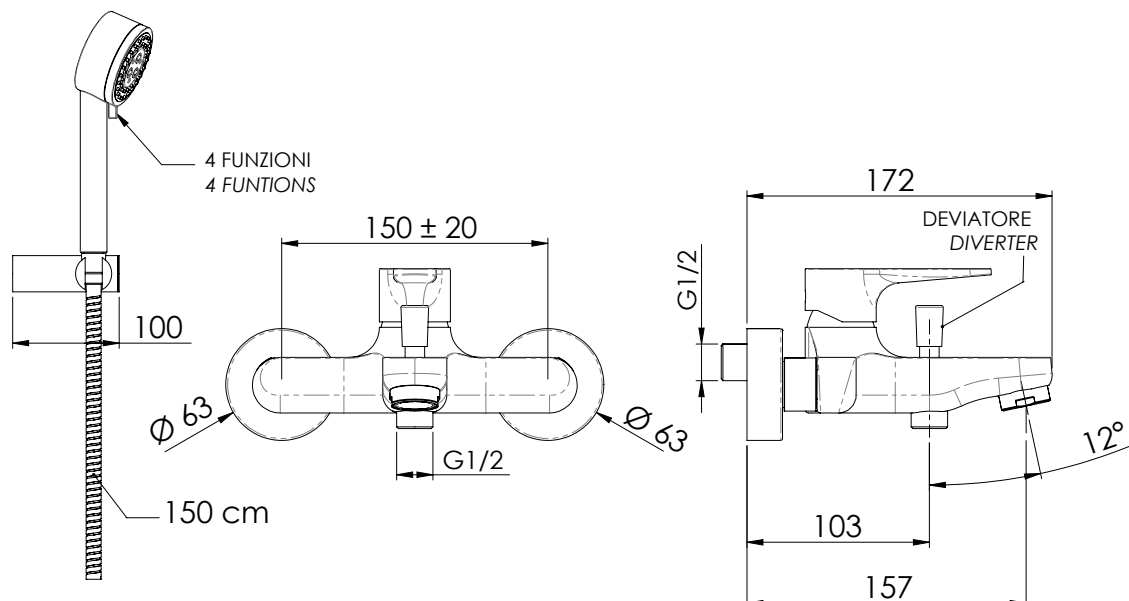

REMER

RUBINETTERIE

SERIE
SERIES

WINNER

CODICE
CODE

W 02

IMMAGINE - IMAGE

DESCRIZIONE - DESCRIPTION

Miscelatore monocomando vasca esterno con kit doccia anticalcare a 4 funzioni e flessibile 150 cm.

Exposed single-lever bath mixer with anti-limestone shower kit, 4 functions and flexible hose cm 150.

SCHEDA TECNICA - TECHNICAL FEATURES

CARATTERISTICHE - FEATURES

Disponibile in Finitura
Available in Finishing

Flessibile Lungo 150 cm
Flexible Length 150 cm

Getto spray ampia copertura e getto intenso esterno a risparmio idrico
Wide coverage spray jet and intense water saving external jet