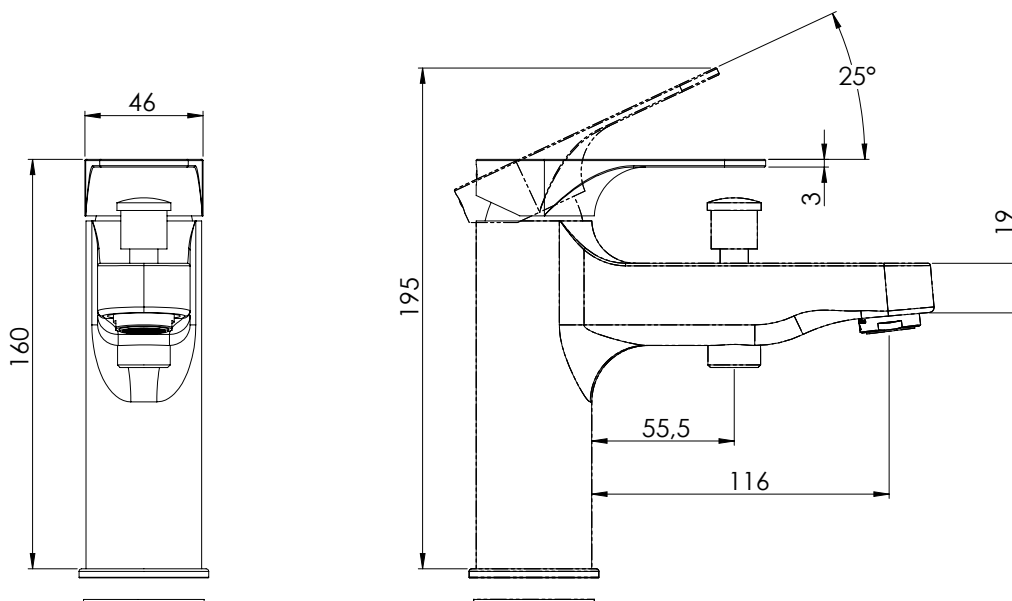

REMER

RUBINETTERIE

SERIE
SERIES

CLASS LINE

CODICE
CODE

L04

IMMAGINE - IMAGE

DESCRIZIONE - DESCRIPTION

Miscelatore monocomando per vasca con deviatore integrato.

Single-lever bath mixer with diverter.

SCHEDA TECNICA - TECHNICAL FEATURES

CARATTERISTICHE - FEATURES

Disponibile in Finitura
Available in Finishing