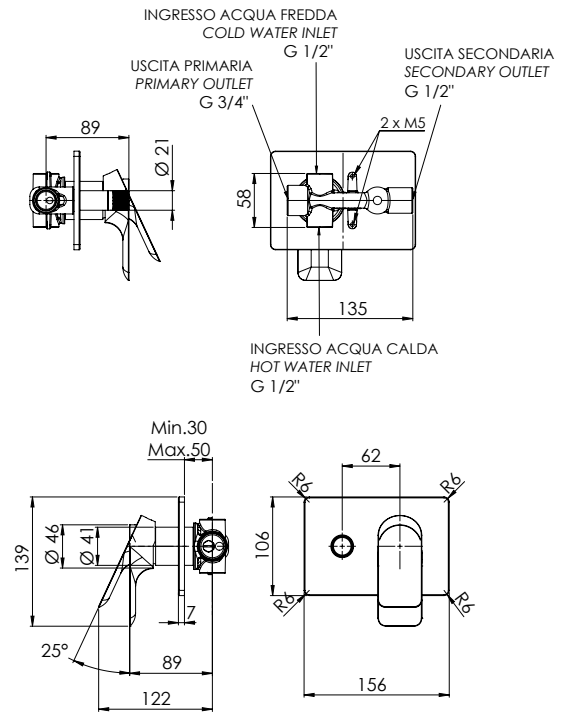

REMER

RUBINETTERIE

SERIE
SERIES

INFINITY

CODICE
CODE

I09HRG

IMMAGINE - IMAGE

SCHEMA TECNICA - TECHNICAL FEATURES

DESCRIZIONE - DESCRIPTION

Miscelatore a incasso per vasca/doccia con deviatore a 2 vie con vitone ceramico, su piastra rettangolare, montaggio orizzontale. Per selezionare l'uscita desiderata, la manopola del deviatore deve essere ruotata da una posizione all'altra.

Built-in bath/shower mixer with 2-way diverter with ceramic head valve, on rectangular plate, horizontal mounting. To select the desired output, the diverter knob must be turned from one position to the other.

COMPONENTI - COMPONENTS

Cartuccia R52AP
Cartridge R52AP

CARATTERISTICHE - FEATURES

Disponibile in Finitura
Available in Finishing

2 Vie
2 Ways

FLOW RATE [L/MIN]-G1/2"
FREE DISCHARGE

FLOW RATE [L/MIN]-G3/4"
FREE DISCHARGE