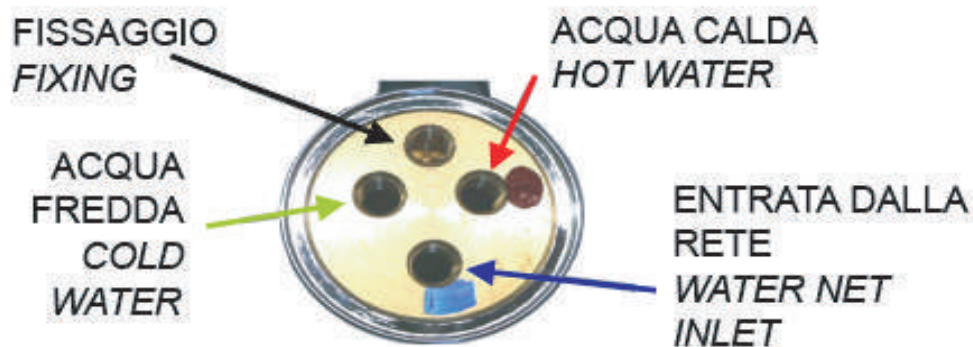

REMER

RUBINETTERIE

SCHEDA TECNICA

TECHNICAL FEATURES

ART. COD.

K40BP

MATERIALI / MATERIALS

OTTONE CROMATO / CHROME PLATED BRASS

CROMATURA / CHROME PLATING

UNI EN 248

Via Leonardo da Vinci 83 - 20062 Cassano d'Adda (MI) Italy - Tel. +39-0363 364211

info@remer.eu www.remer.eu