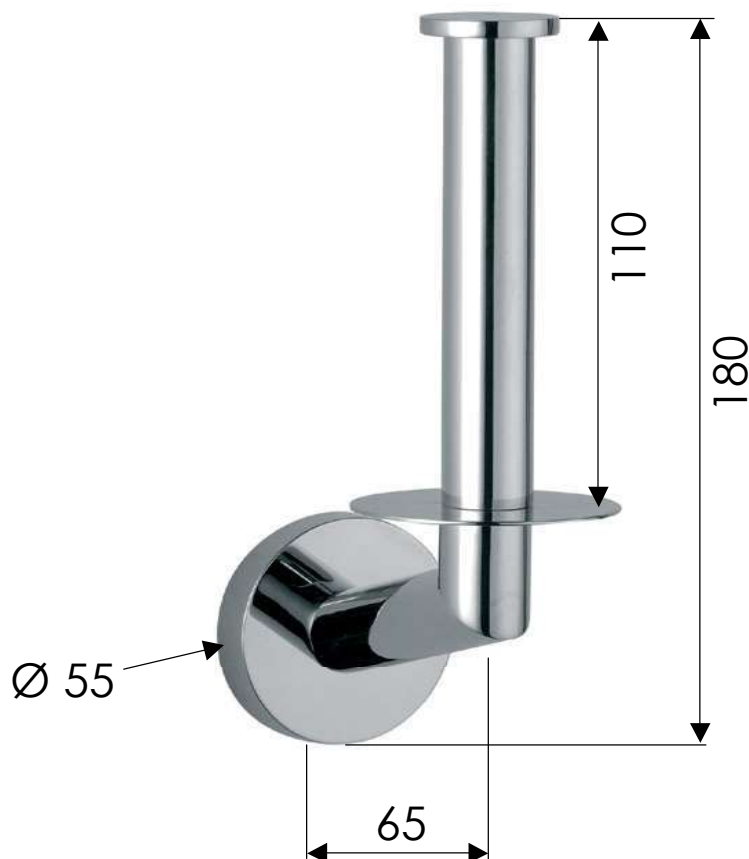

REMER

RUBINETTERIE

SERIE
SERIES

GUEST

CODICE
CODE

GS62CR

IMMAGINE - IMAGE

DESCRIZIONE - DESCRIPTION

Portarotolo di ricambio in ottone.

Brass spare toilet paper holder.

SCHEDA TECNICA - TECHNICAL FEATURES

FINITURE - FINISHING

NO
Nero Opaco
Matt Black

NP
Nichel Spazzolato
Brushed Nickel

DO
Oro Lucido
Shiny Gold

CFP
Cromo Nero Spazzolato
Brushed Black Chrome

BO
Bianco Opaco
Matt White

NPO
Nichel Spazzolato Opaco
Matt Brushed Nickel

BG
Oro Spazzolato
Brushed Gold

CR
Cromo
Chrome

REMER Rubinetterie S.p.A.

Via Leonardo Da Vinci, 83 - 20062 Cassano d'Adda (MI) - Italy - Tel. +39 0363 364211 - info@remer.eu - www.remer.eu