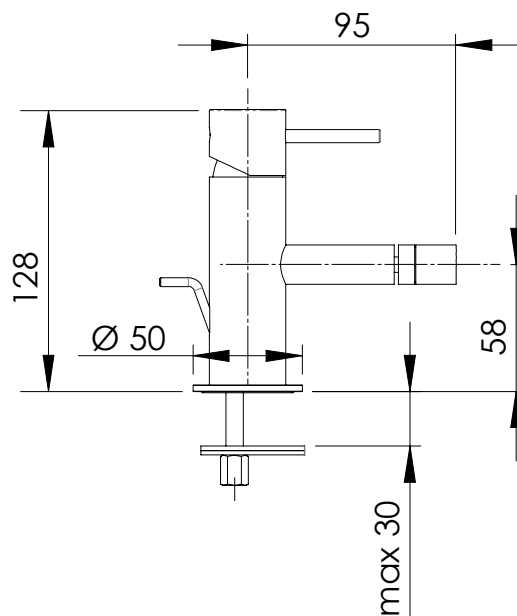

REMER

RUBINETTERIE

SERIE
SERIES

X STYLE

CODICE
CODE

X 20

IMMAGINE - IMAGE

SCHEMA TECNICA - TECHNICAL FEATURES

DESCRIZIONE - DESCRIPTION

Miscelatore monocomando bidet con scarico.

Single-lever bidet mixer with pop-up waste.

CARATTERISTICHE - FEATURES

Disponibile in Finitura
Available in Finishing

Con scarico
With pop-up waste