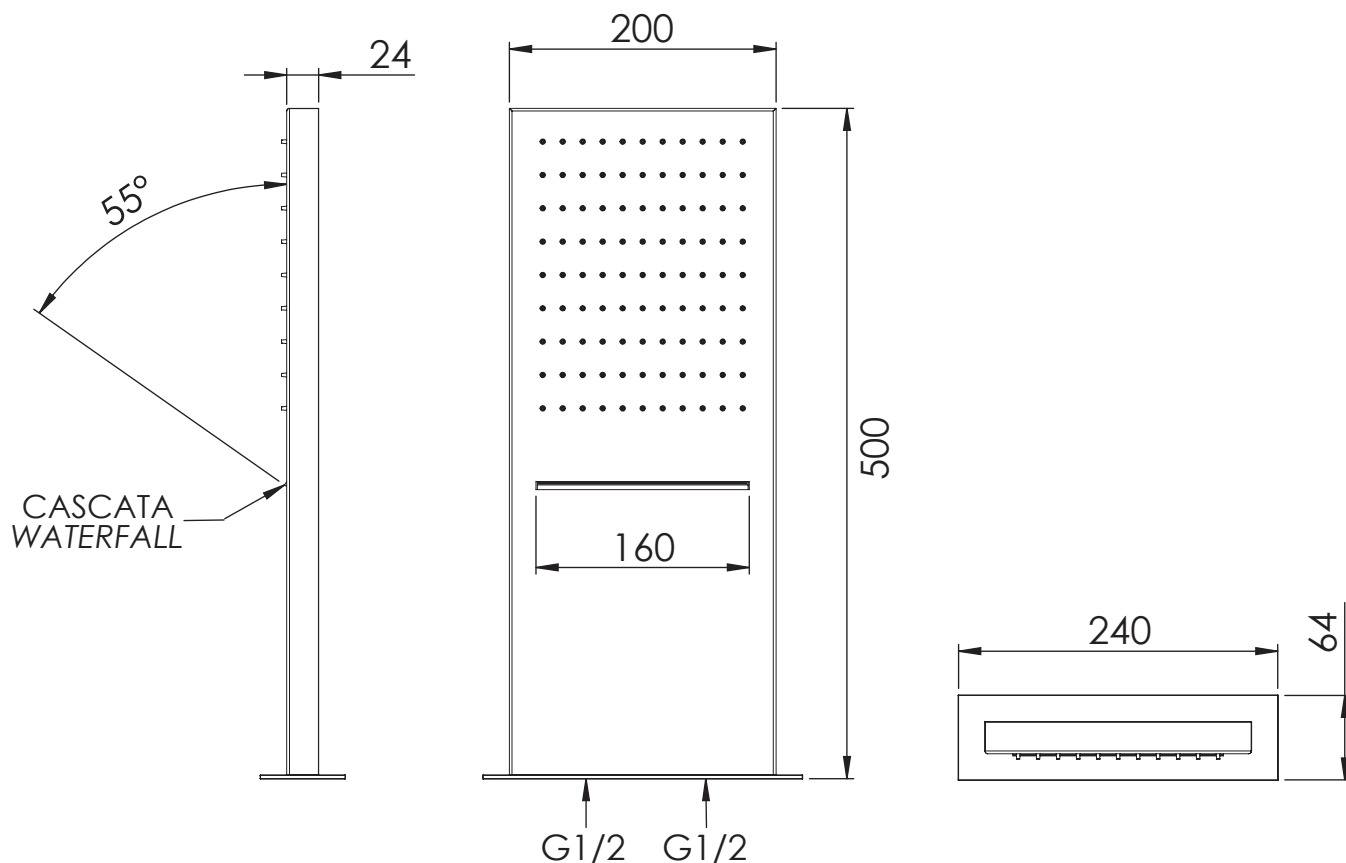

REMER

RUBINETTERIE

SERIE
SERIES

CODICE
CODE

SOFFIONI SHOWER HEADS 350SSCANOX

IMMAGINE - IMAGE

DESCRIZIONE - DESCRIPTION

Soffione doccia anticalcare a parete 50x20 cm, in acciaio INOX nero opaco, 2 funzioni: getto a pioggia e cascata.

Matt black stainless steel wall shower head antilimestone 50x20 cm. 2 functions: rain and waterfall.

SCHEDA TECNICA - TECHNICAL FEATURES

CARATTERISTICHE - FEATURES

Acciaio INOX
Stainless Steel

Con Getto a Cascata
With Waterfall Jet