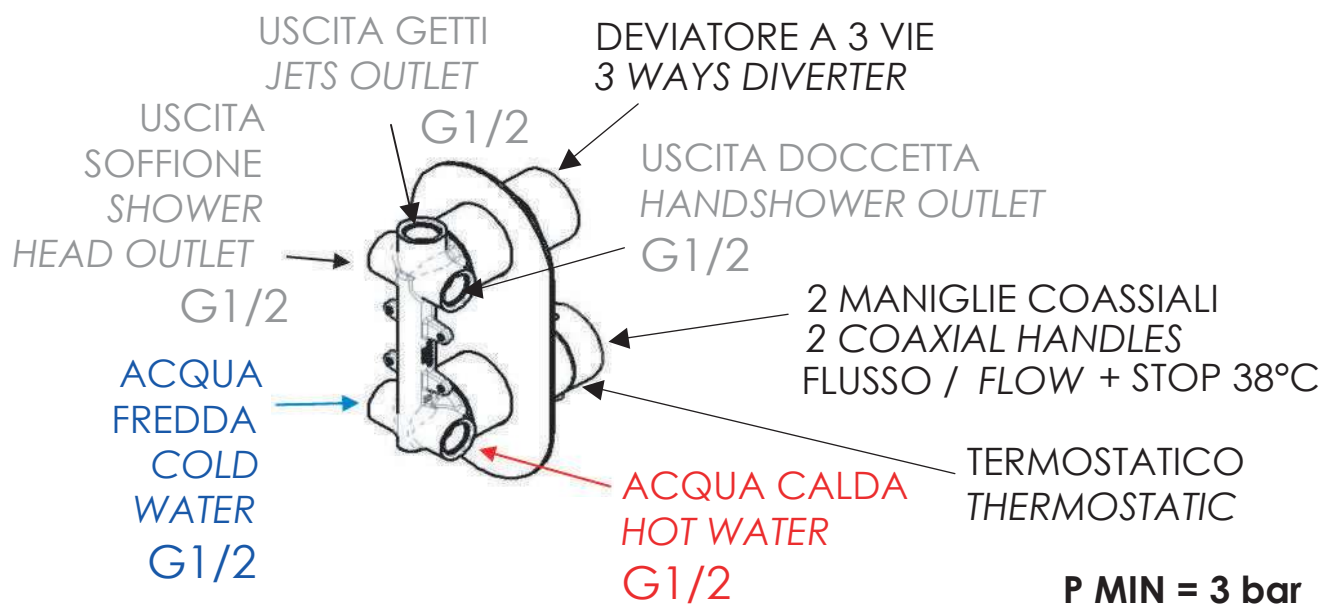

REMER

SCHEDA TECNICA

TECHNICAL FEATURES

RUBINETTERIE

ART. COD.

NT93

MATERIALI / MATERIALS

OTTONE CROMATO / CHROME PLATED BRASS

OTTONE / BRASS

CROMATURA / CHROME PLATING

UNI EN 248

Via Leonardo da Vinci 83 - 20062 Cassano d'Adda (MI) Italy - Tel. +39-0363 364211

info@remer.eu

www.remer.eu