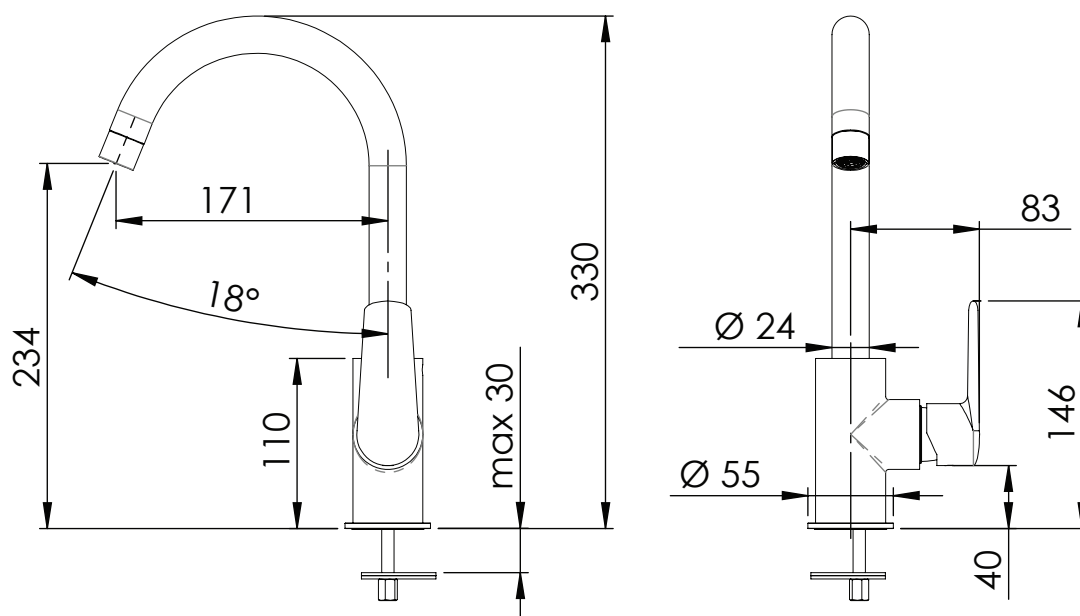

REMER

RUBINETTERIE

SERIE
SERIES

VANITY

CODICE
CODE

V 72

IMMAGINE - IMAGE

DESCRIZIONE - DESCRIPTION

Miscelatore monocomando monoforo 90° con canna alta a "U" girevole.

Single-lever sink mixer 90°, high movable "U" spout.

SCHEDA TECNICA - TECHNICAL FEATURES

CARATTERISTICHE - FEATURES

Disponibile in Finitura
Available in Finishing