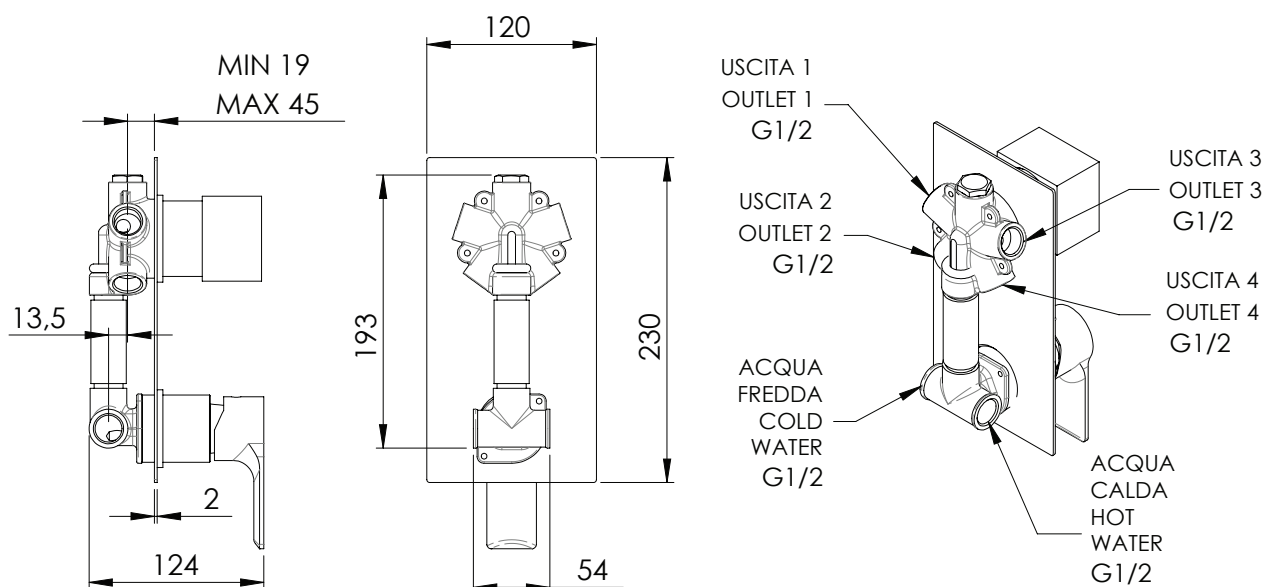

REMER

RUBINETTERIE

SERIE
SERIES

ENERGY

CODICE
CODE

EY94

IMMAGINE - IMAGE

DESCRIZIONE - DESCRIPTION

Miscelatore monocomando per doccia con deviatore a 4 posizioni (4 uscite ed 1 entrata) su piastra unica.

Single-lever shower mixer with 4 positions diverter (4 outlets and 1 inlet,) on single flange.

SCHEDA TECNICA - TECHNICAL FEATURES

CARATTERISTICHE - FEATURES

Disponibile in Finitura
Available in Finishing

4 Vie
4 Ways

FINITURE - FINISHING

NO
Nero Opaco
Matt Black

BO
Bianco Opaco
Matt White

NP
Nichel Spazzolato
Brushed Nickel

CR
Cromo
Chrome

COMPONENTI - COMPONENTS

REMER Rubinetterie S.p.A.

Via Leonardo Da Vinci, 83 - 20062 Cassano d'Adda (MI) - Italy - Tel. +39 0363 364211 - info@remer.eu - www.remer.eu