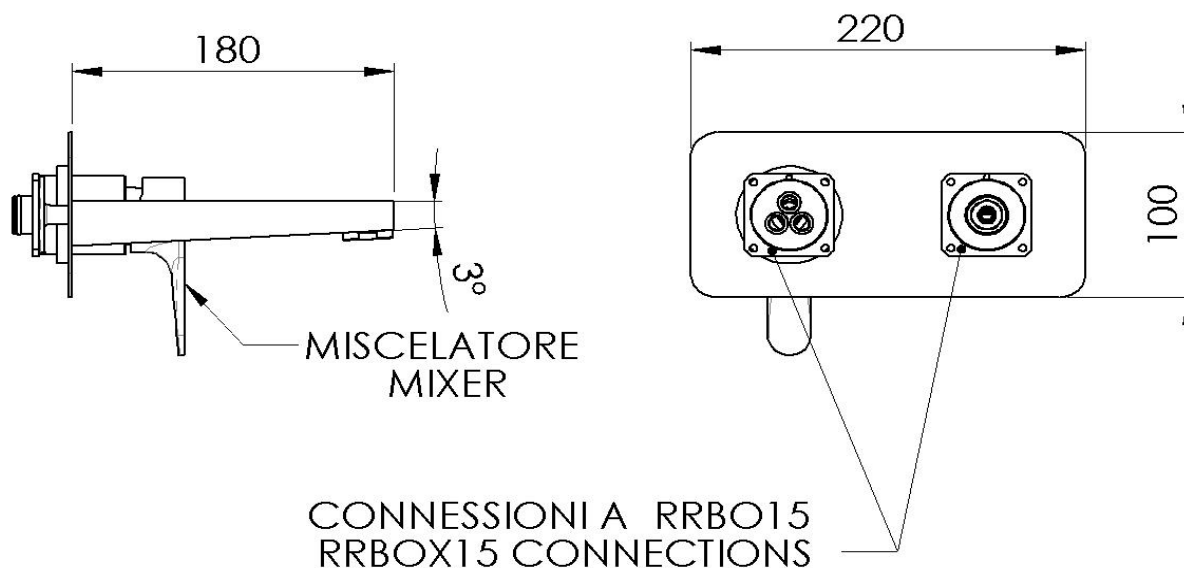

REMER

RUBINETTERIE

SERIE
SERIES

BOX INCASSO BUILT-IN BOX W15KB

CODICE
CODE

IMMAGINE - IMAGE

DESCRIZIONE - DESCRIPTION

Miscelatore monocomando a incasso per lavabo, SERIE WINNER con piastra in ottone cromato, da abbinare al box incasso art. RR BOX 15. Cartuccia Ø 35 mm.

Built-in basin single-lever mixer, WINNER SERIES, with horizontal wall flange in c.p. brass, to be combined with the built-in box art. RR BOX 15. mm Ø 35 cartridge.

SCHEDA TECNICA - TECHNICAL FEATURES

CARATTERISTICHE - FEATURES