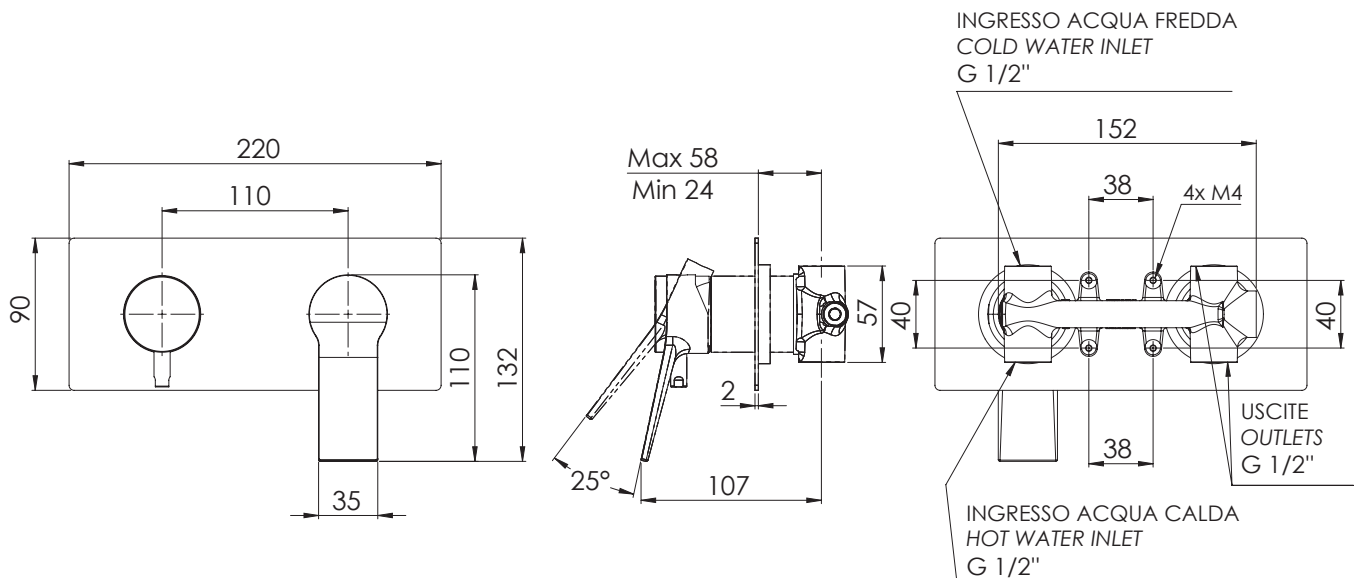

REMER

RUBINETTERIE

SERIE
SERIES

SLASH & DOT

CODICE
CODE

SL92Z

IMMAGINE - IMAGE

DESCRIZIONE - DESCRIPTION

Miscelatore a incasso per vasca/doccia con deviatore a 2 vie di tipo meccanico. Piastra rettangolare ultra piatta, installazione orizzontale. Per selezionare l'uscita desiderata, posizionare la manopola del deviatore sulla posizione corrispondente.

Built-in bath/shower mixer with 2-way mechanical diverter. Ultra-flat rectangular plate, horizontal mounting. To select the desired water outlet, turn the diverter knob to the corresponding position.

SCHEDA TECNICA - TECHNICAL FEATURES