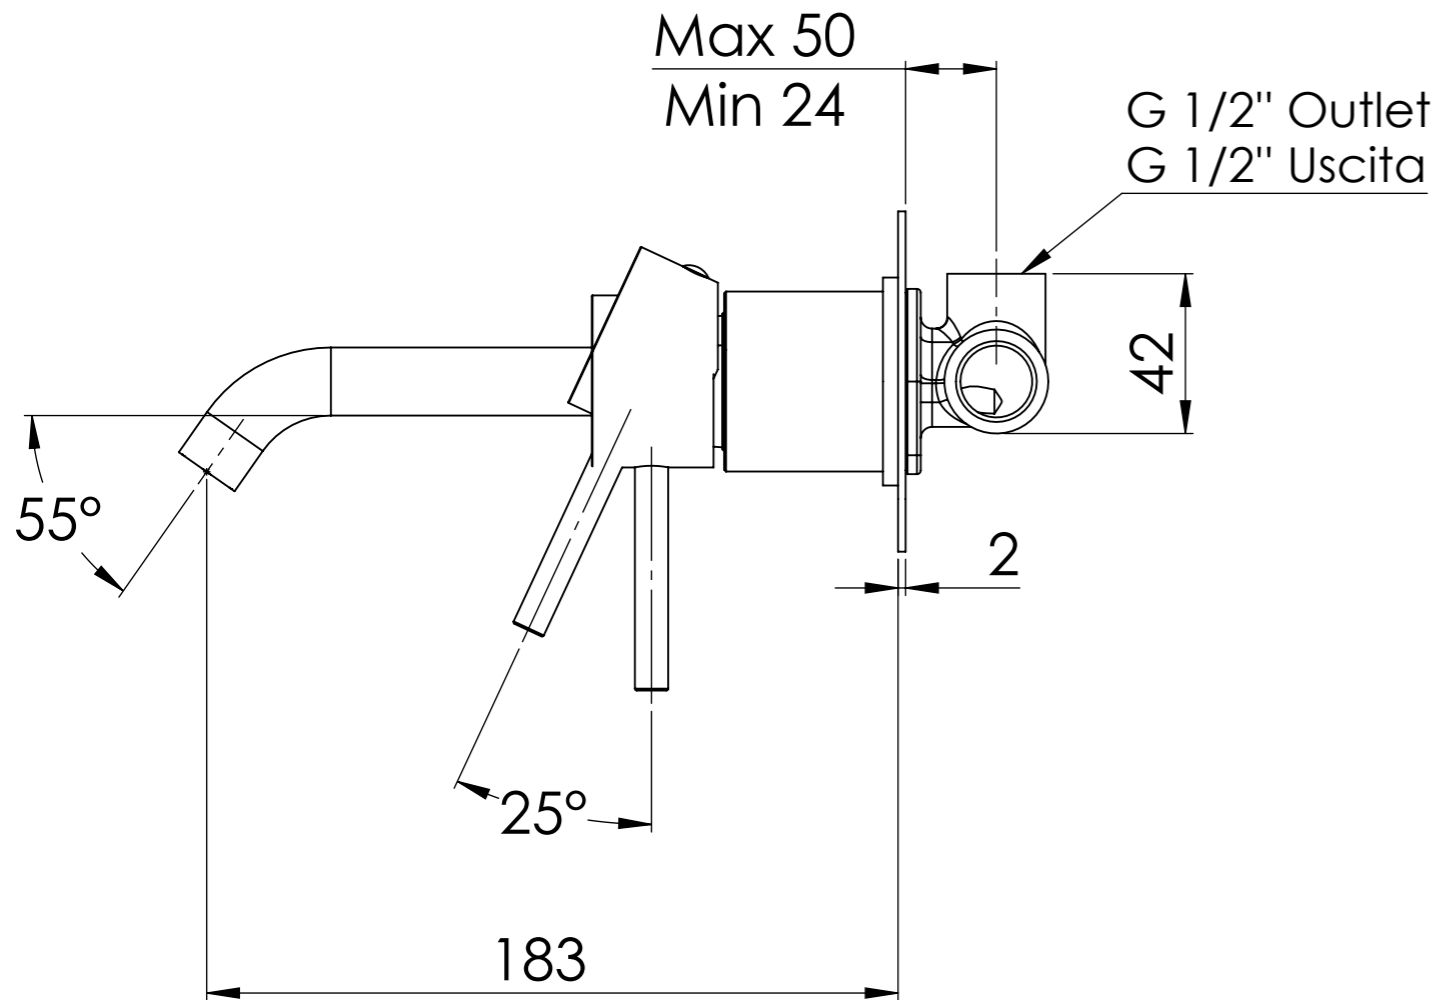

Descrizione: Miscelatore monocomando lavabo da incasso con bocca 19cm, piastre separate Ø90 in libera installazione

Description: Built-in basin single-lever mixer with spout 19cm, separated flanges Ø90, free installation

Ricambi/Spare parts:

- Cartridge: R52
- Aerator: 83F165

Non incluso/Not included

Prolunghe/Extensions:

- Mixing: N92PROL