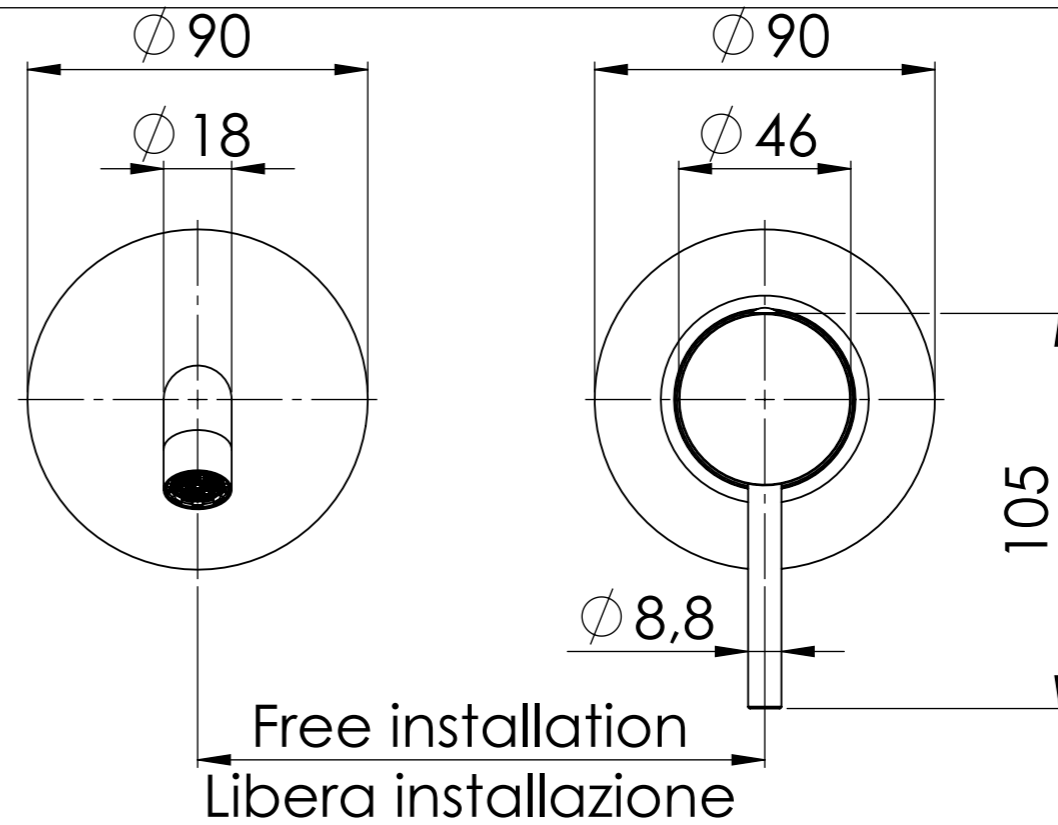

Descrizione: Miscelatore monocomando lavabo da incasso con bocca 19cm, piastre separate Ø90 in libera installazione

Description: Built-in basin single-lever mixer with spout 19cm, separated flanges Ø90, free installation