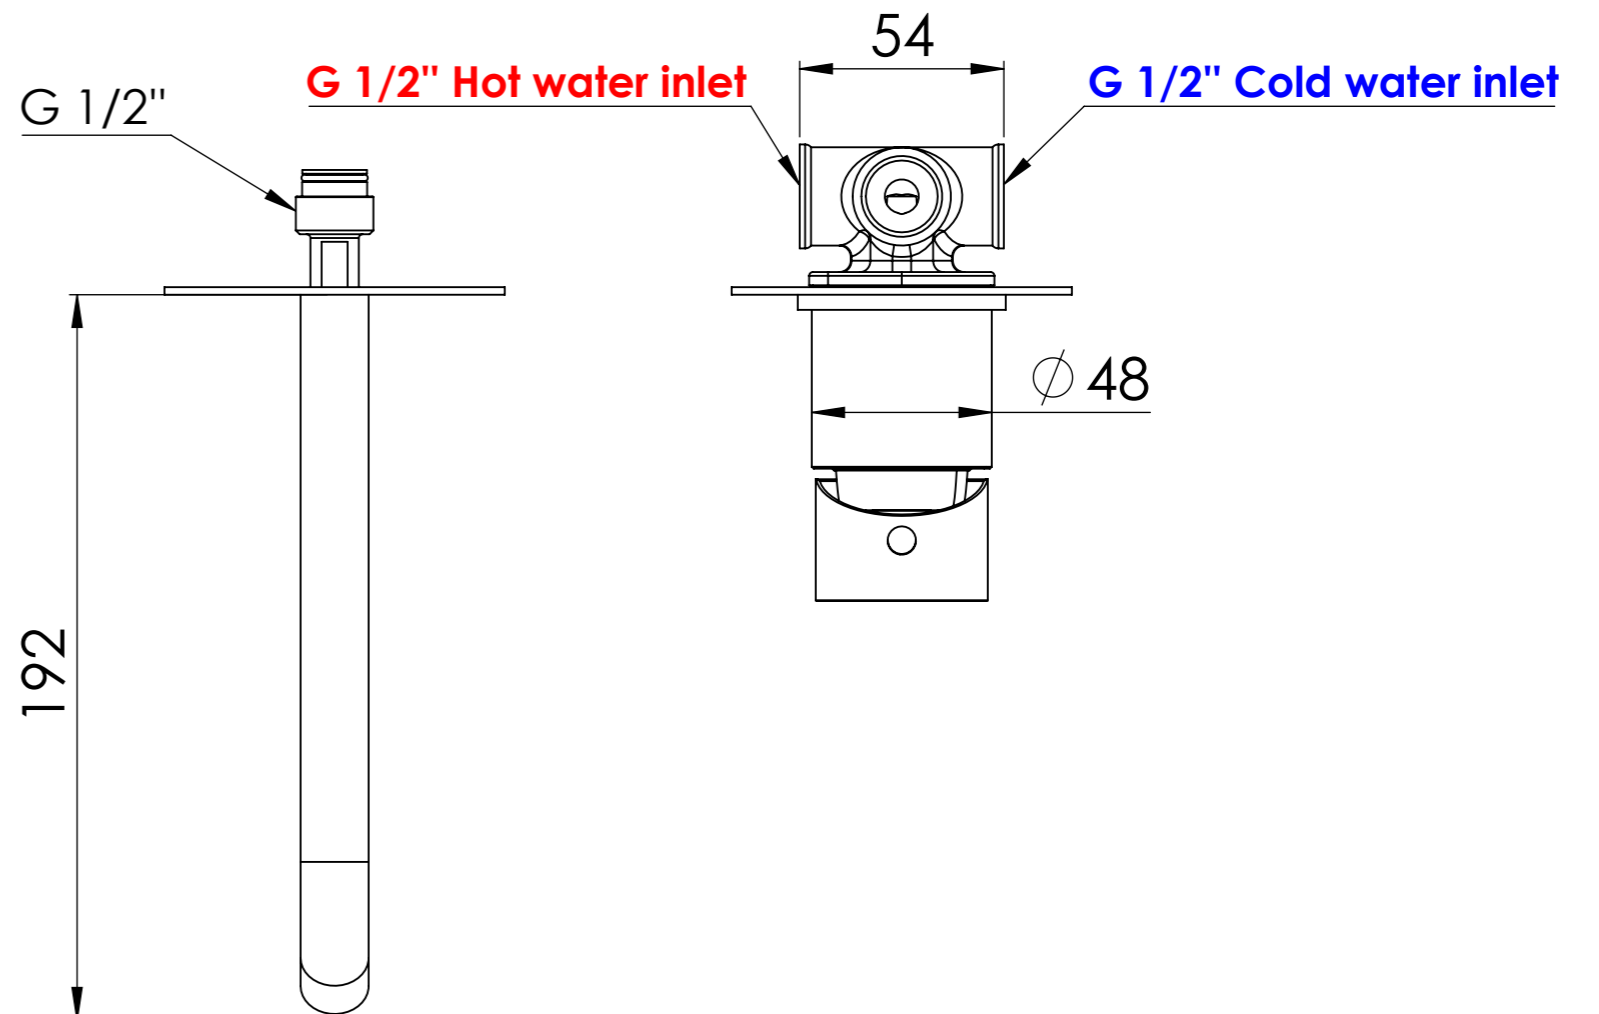

Descrizione: Miscelatore monocomando lavabo da incasso con bocca 19cm, piastre separate Ø90 in libera installazione

Description: Built-in basin single-lever mixer with spout 19cm, separated flanges Ø90, free installation