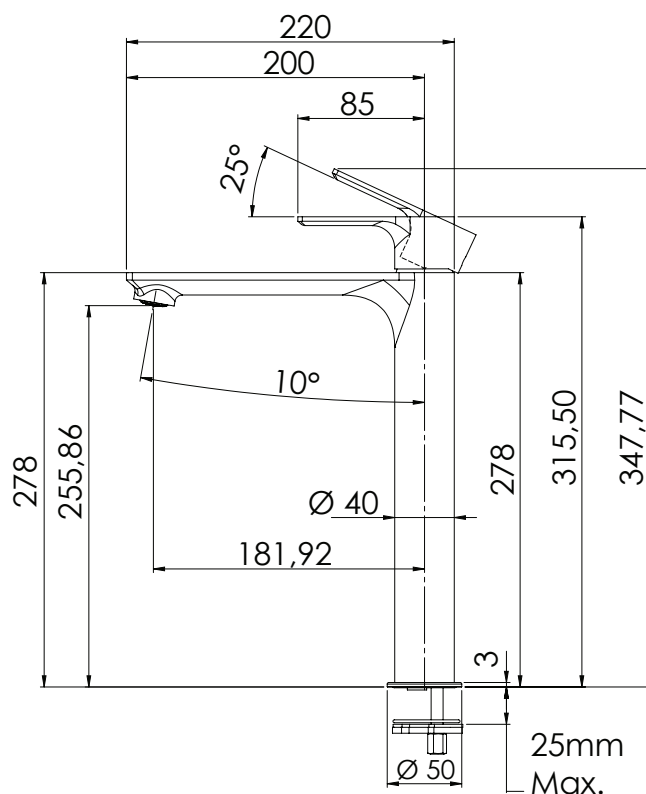

REMER

RUBINETTERIE

SERIE
SERIES

ENERGY

CODICE
CODE

EY10L

IMMAGINE - IMAGE

SCHEMA TECNICA - TECHNICAL FEATURES

DESCRIZIONE - DESCRIPTION

Miscelatore monocomando alto per lavabo con scarico click-clack e troppo pieno.

Single-lever basin high mixer with "click-clack" waste and overflow.

CARATTERISTICHE - FEATURES

Disponibile in Finitura
Available in Finishing