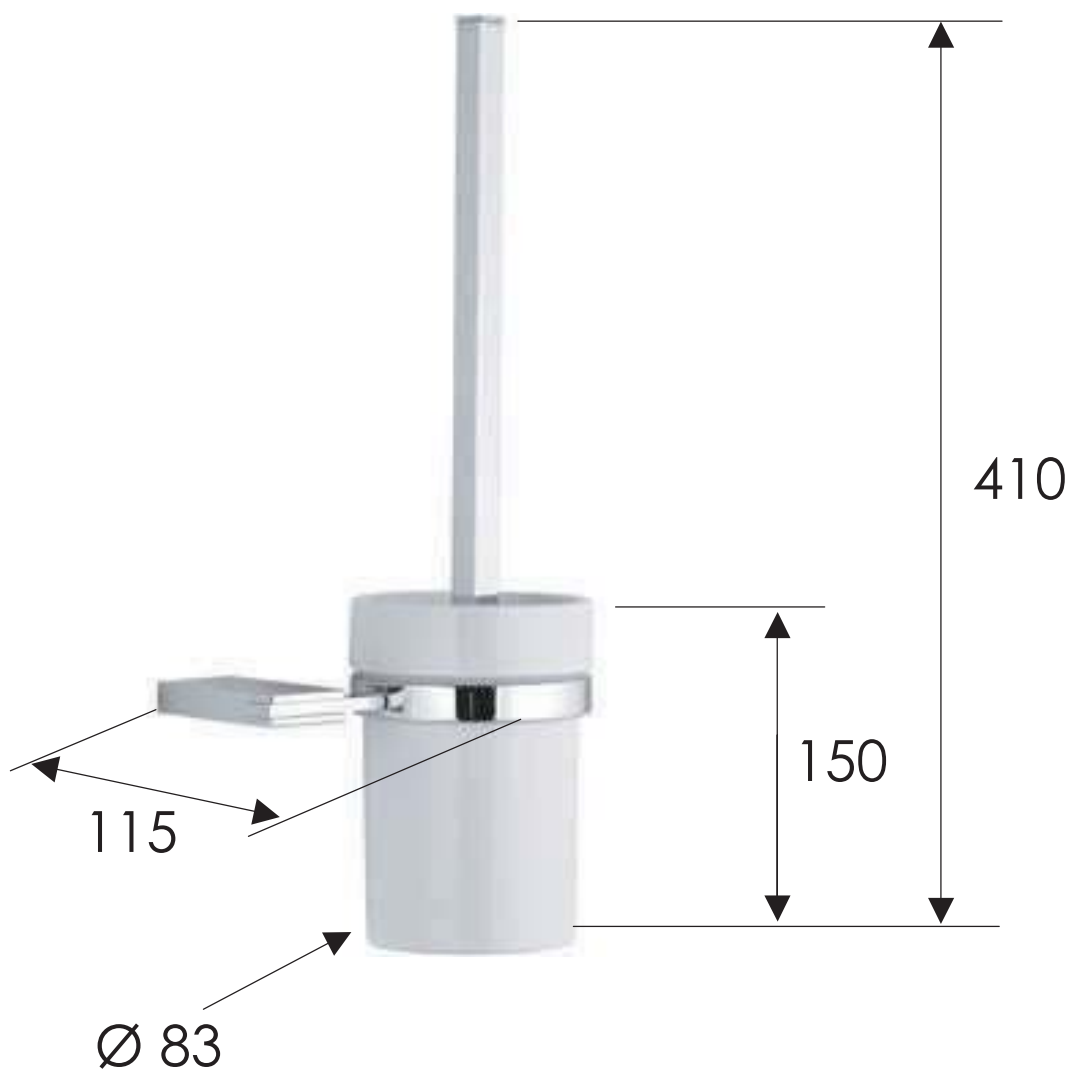

REMER
RUBINETTERIE

SERIE
SERIES

FLAT

CODICE
CODE

FT66CR

IMMAGINE - IMAGE

DESCRIZIONE - DESCRIPTION

Portascopino in ceramica con supporto in ottone cromato.

Broom rack holder in ceramic with holder in chrome plated brass.

SCHEDA TECNICA - TECHNICAL FEATURES

REMER Rubinetterie S.p.A.

Via Leonardo Da Vinci, 83 - 20062 Cassano d'Adda (MI) - Italy - Tel. +39 0363 364211 - info@remer.eu - www.remer.eu