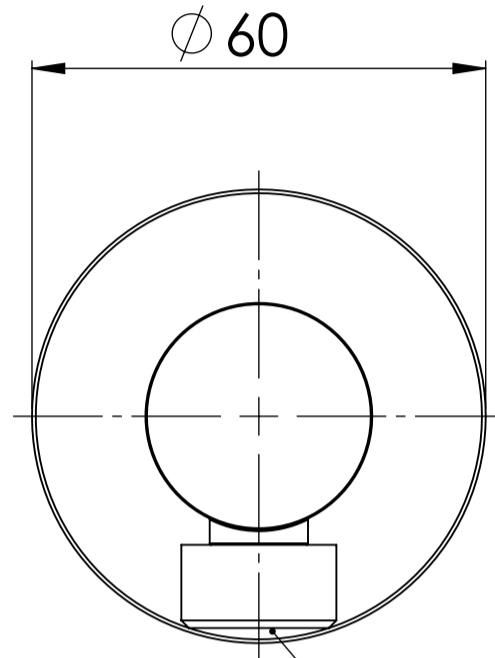

Descrizione: Rubinetto d'arresto serie "Minimal" con supporto doccia in ottone cromato, per flessibile con attacco conico

Description: Minimalist angle valve with c.p. brass shower holder, for conical nut flexible hose

G 1/2" Uscita
G 1/2" Outlet

G 1/2" Ingresso
G 1/2" Inlet