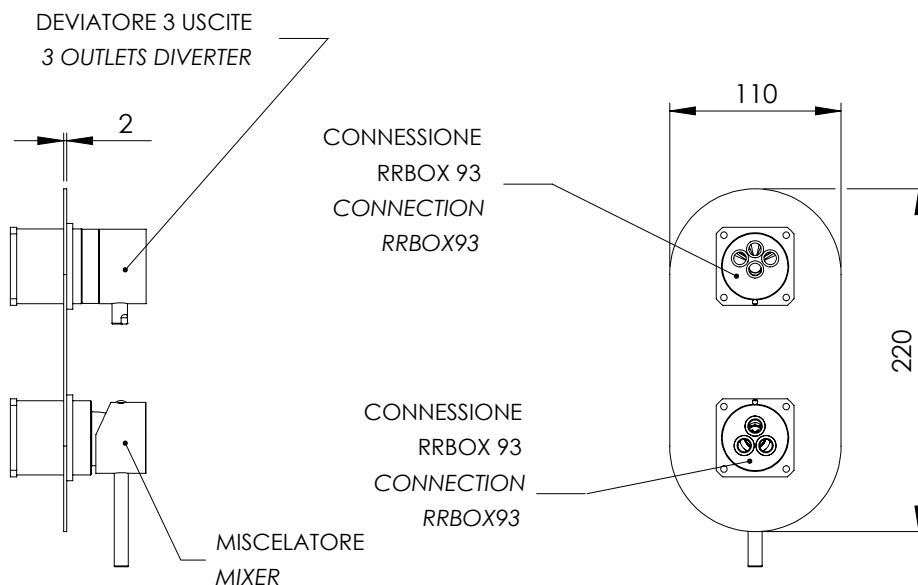

SCHEDA TECNICA - TECHNICAL FEATURES

CARATTERISTICHE - FEATURES

Disponibile in Finitura
Available in Finishing

3 Vie
3 Ways

FINITURE - FINISHING

NO
Nero Opaco
Matt Black

BO
Bianco Opaco
Matt White

NP
Nichel Spazzolato
Brushed Nickel

NPO
Nichel Spazzolato Opaco
Matt Brushed Nickel

DO
Oro Lucido
Shiny Gold

BG
Oro Spazzolato
Brushed Gold

RL
Rame Lucido
Shiny Copper

CFP
Cromo Nero Spazzolato
Brushed Black Chrome

CR
Cromo
Chrome

COMPONENTI - COMPONENTS

REMER Rubinetterie S.p.A.

Via Leonardo Da Vinci, 83 - 20062 Cassano d'Adda (MI) - Italy - Tel. +39 0363 364211 - info@remer.eu - www.remer.eu