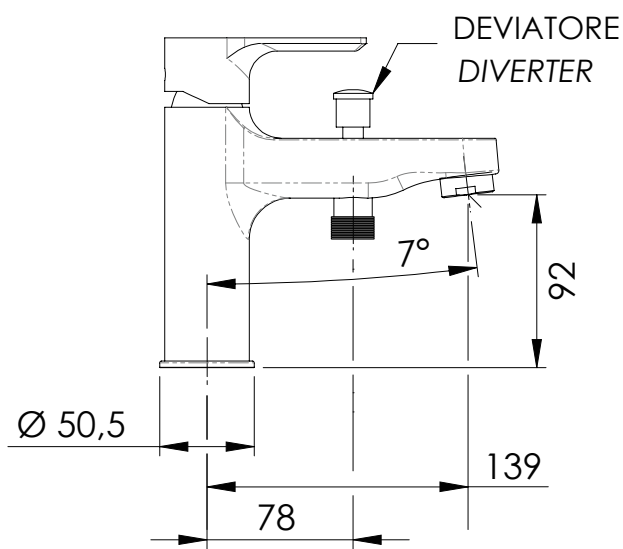

REMER

RUBINETTERIE

SERIE
SERIES

ENERGY

CODICE
CODE

EY04

IMMAGINE - IMAGE

SCHEMA TECNICA - TECHNICAL FEATURES

DESCRIZIONE - DESCRIPTION

Miscelatore monocomando lavabo/vasca con deviatore integrato, senza kit doccia.

Single-lever one-hole sink/bath mixer with diverter integrated, without shower kit.

CARATTERISTICHE - FEATURES