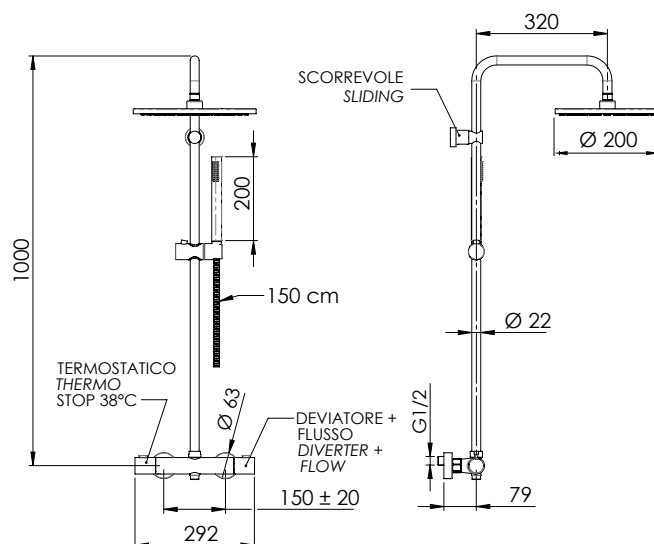

REMER

RUBINETTERIE

SERIE
SERIES

ELEGANCE

CODICE
CODE

EQ32X7MMM20

IMMAGINE - IMAGE

SCHEMA TECNICA - TECHNICAL FEATURES

DESCRIZIONE - DESCRIPTION

Set doccia composto da: miscelatore termostatico esterno con deviatore incorporato, comandi in ottone (EQ32L); soffione tondo minimale in ottone cromato Ø 20 cm, con getti in silicone anticalcare (359MM20X); colonna con fissaggio superiore regolabile in altezza (329X); doccetta minimale in ottone cromato, 1 funzione (317MM); flessibile 150 cm.

Shower set including: exposed thermostatic mixer with integrated diverter, brass handles (EQ32L); round minimal c.p. brass shower head Ø 20 cm, with anti-limescale silicone jets (359MM20X); shower column with height-adjustable top fixing (329X); 1-function handshower in c.p. brass (317MM); 150 cm flexible hose.