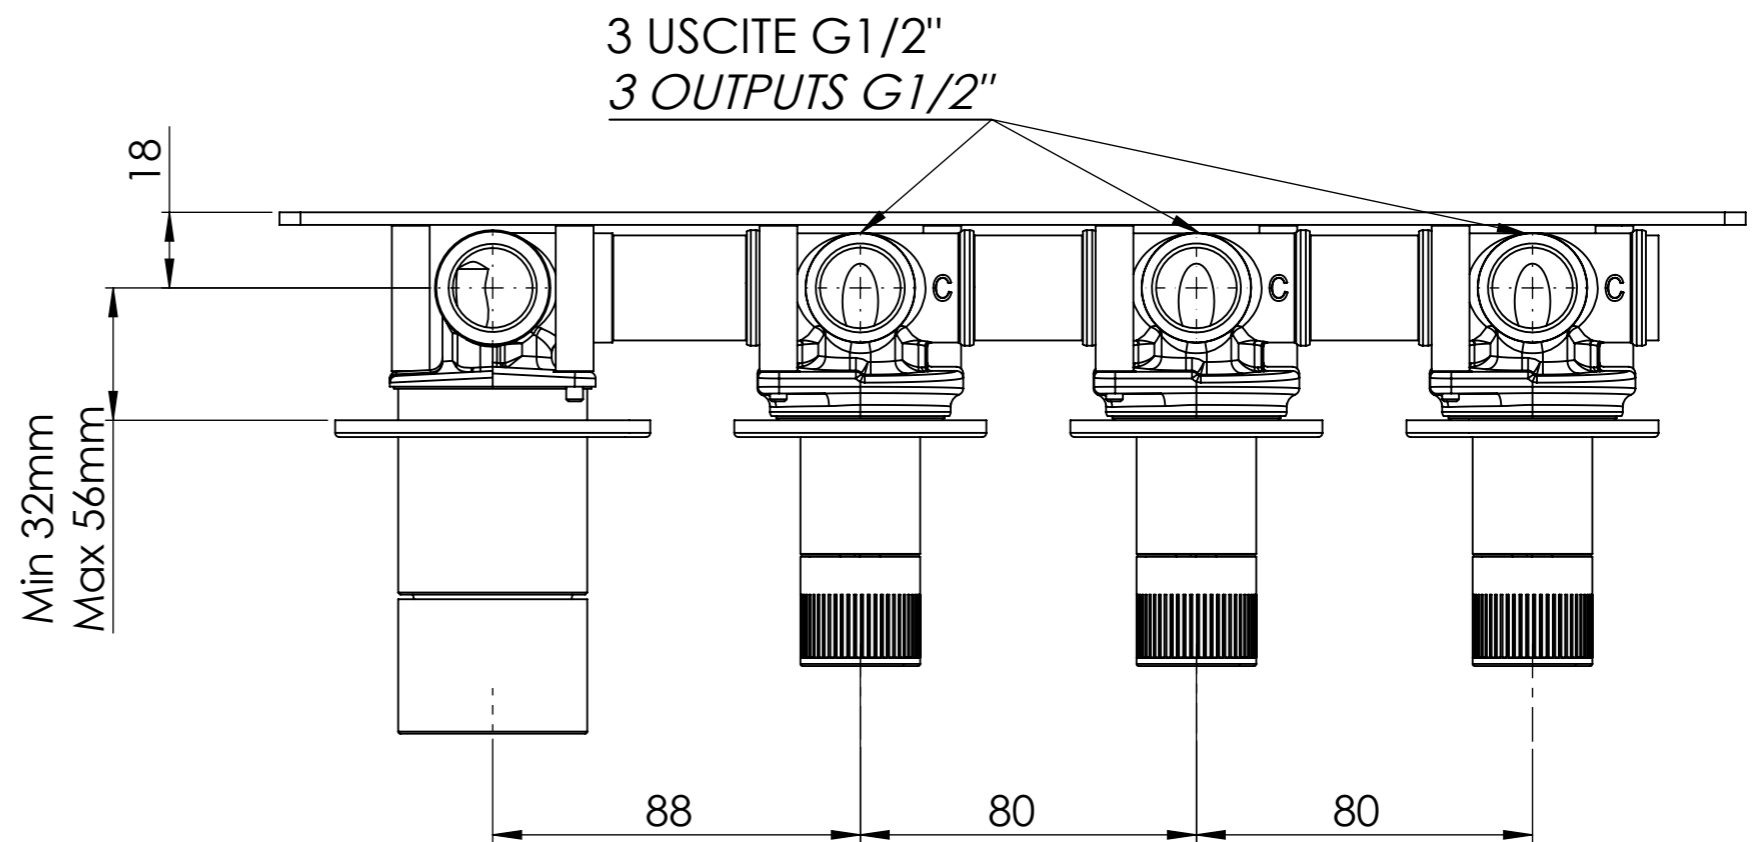

Descrizione: Miscelatore monocomando da incasso 3 vie a vitoni ceramici e cartuccia progressiva con piastre separate

Description: Single lever Built-in mixer with 3 ceramic valves, progressive cartridge and single plates

Ricambi/Spare parts	
Cartuccia/Cartridge:	P52N98
Vitoni/Valves:	76DX

Test effettuato con una sola uscita in scarico libero

The test was carried out with one free discharge outlet

Portate riferite alle singole uscite. Test effettuato con due uscite aperte contemporaneamente in scarico libero

Flow rates referring to individual outlets. The test was carried out with two free discharge outlets

Portate riferite alle singole uscite. Test effettuato con tre uscite aperte contemporaneamente in scarico libero