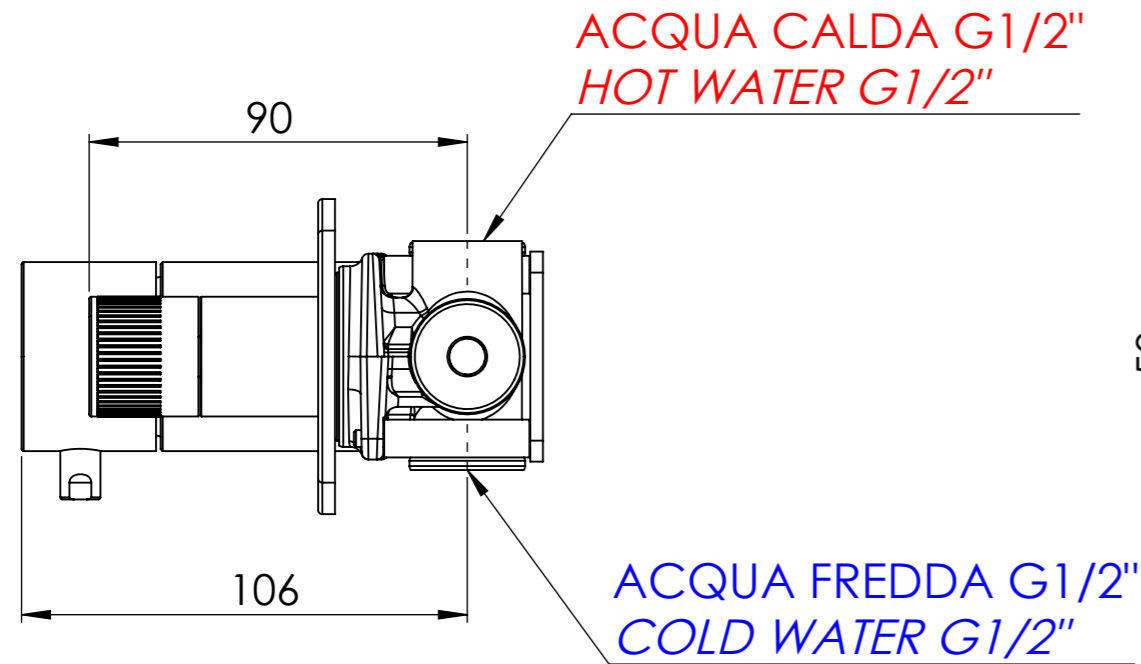

Descrizione: Miscelatore monocomando da incasso 3 vie a vitoni ceramici e cartuccia progressiva con piastre separate

Description: Single lever Built-in mixer with 3 ceramic valves, progressive cartridge and single plates

Ricambi/Spare parts	
Cartuccia/Cartridge:	P52N98
Vitoni/Valves:	76DX

Test effettuato con una sola uscita in scarico libero

The test was carried out with one free discharge outlet

Portate riferite alle singole uscite. Test effettuato con due uscite aperte contemporaneamente in scarico libero

Flow rates referring to individual outlets. The test was carried out with two free discharge outlets

Portate riferite alle singole uscite. Test effettuato con tre uscite aperte contemporaneamente in scarico libero