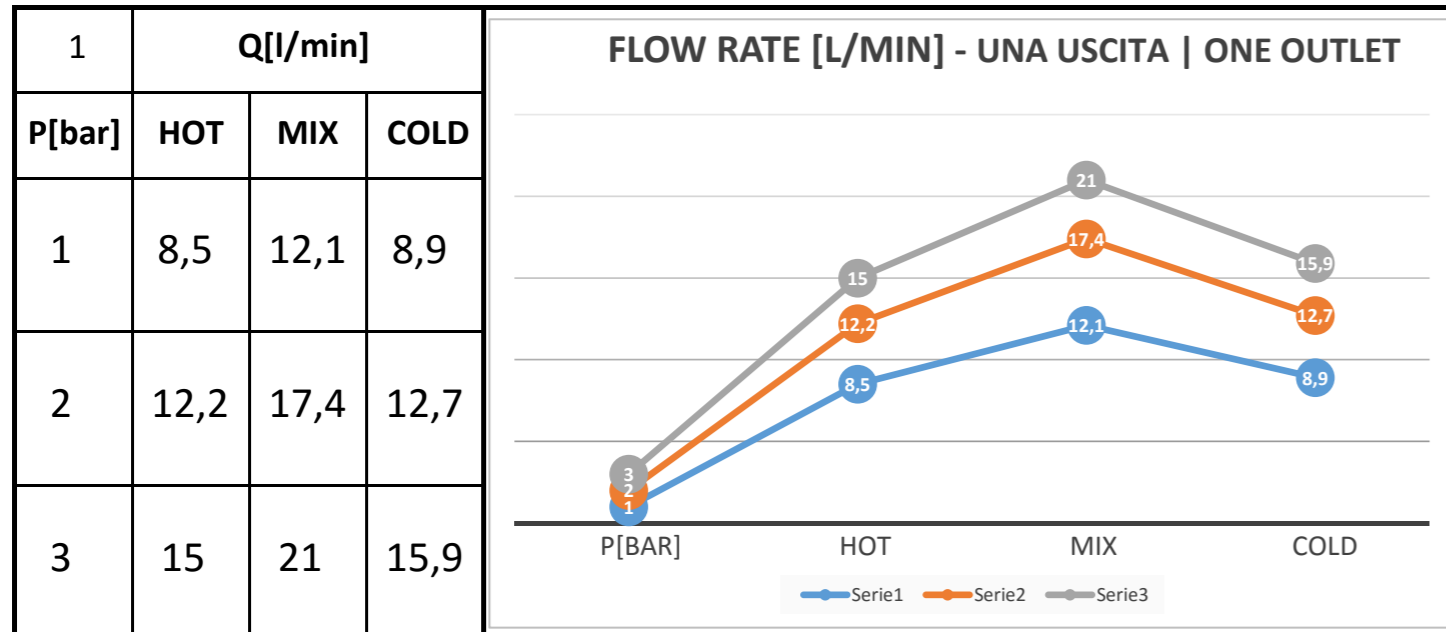

Descrizione: Miscelatore monocomando da incasso 3 vie a vitoni ceramici e cartuccia progressiva con piastre separate

Description: Single lever Built-in mixer with 3 ceramic valves, progressive cartridge and single plates

Ricambi/Spare parts	
Cartuccia/Cartridge:	P52N98
Vitoni/Valves:	76DX

Test effettuato con una sola uscita in scarico libero

The test was carried out with one free discharge outlet

Portate riferite alle singole uscite. Test effettuato con due uscite aperte contemporaneamente in scarico libero

Flow rates referring to individual outlets. The test was carried out with two free discharge outlets

Portate riferite alle singole uscite. Test effettuato con tre uscite aperte contemporaneamente in scarico libero