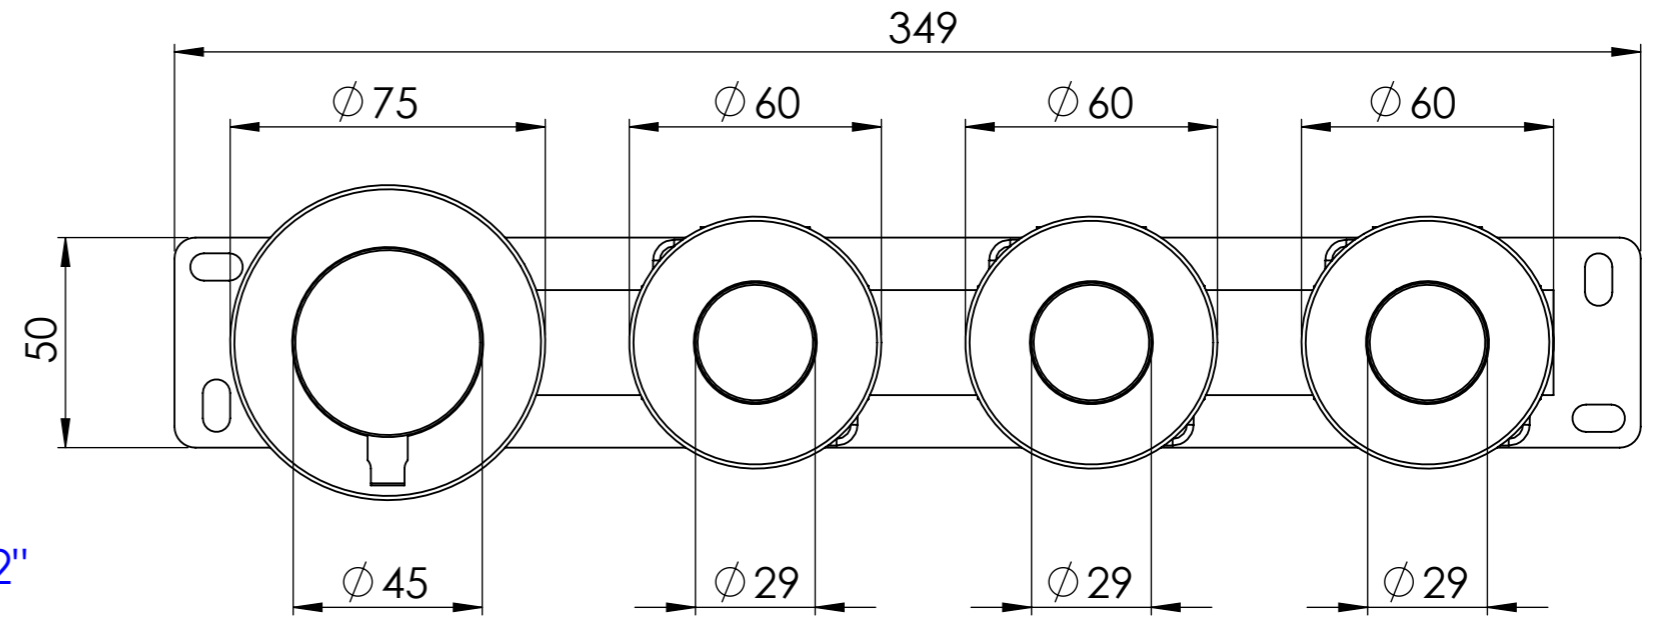

Descrizione: Miscelatore monocomando da incasso 3 vie a vitoni ceramici e cartuccia progressiva con piastre separate

Description: Single lever Built-in mixer with 3 ceramic valves, progressive cartridge and single plates

Ricambi/Spare parts	
Cartuccia/Cartridge:	P52N98
Vitoni/Valves:	76DX

Test effettuato con una sola uscita in scarico libero

The test was carried out with one free discharge outlet

Portate riferite alle singole uscite. Test effettuato con due uscite aperte contemporaneamente in scarico libero

Flow rates referring to individual outlets. The test was carried out with two free discharge outlets

Portate riferite alle singole uscite. Test effettuato con tre uscite aperte contemporaneamente in scarico libero