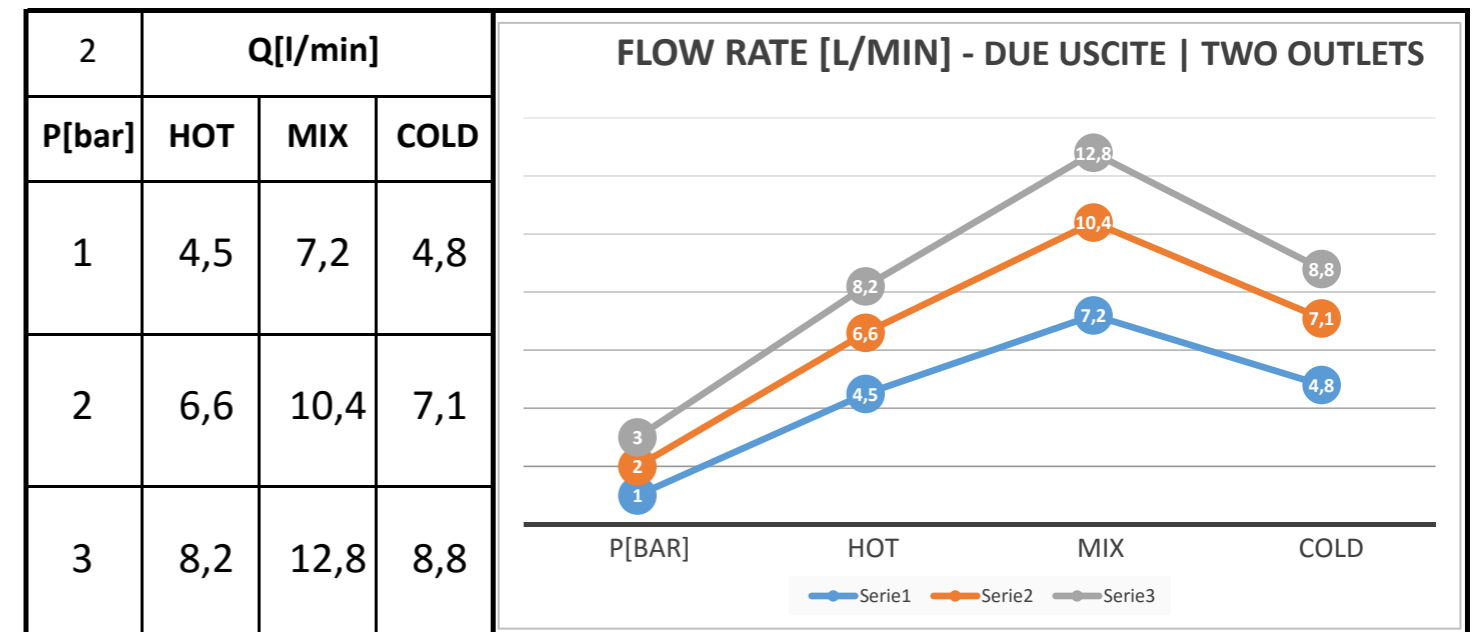

Descrizione: Miscelatore monocomando da incasso 3 vie a vitoni ceramici e cartuccia progressiva con piastre separate

Description: Single lever Built-in mixer with 3 ceramic valves, progressive cartridge and single plates

Ricambi/Spare parts	
Cartuccia/Cartridge:	P52N98
Vitoni/Valves:	76DX

Test effettuato con una sola uscita in scarico libero

The test was carried out with one free discharge outlet

Portate riferite alle singole uscite. Test effettuato con due uscite aperte contemporaneamente in scarico libero

Flow rates referring to individual outlets. The test was carried out with two free discharge outlets

Portate riferite alle singole uscite. Test effettuato con tre uscite aperte contemporaneamente in scarico libero