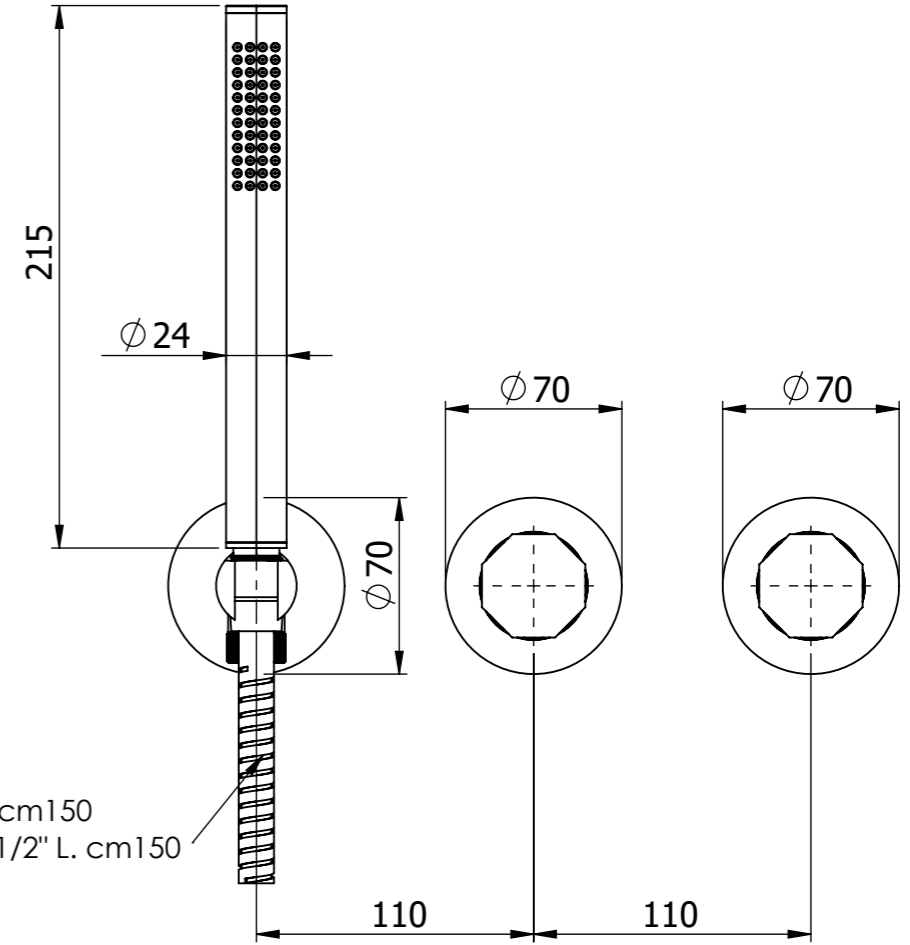

Descrizione: Parti esterne per WBOX, miscelatore monocomando incasso doccia 3 vie. Include supporto doccia, flessibile e doccetta. Da completare con la seconda uscita.

Description: External parts for WBOX, 3 ways built-in shower single lever. Included: shower hand support, flexible and shower hand. To be completed with the second water outlet

CONNESSIONE x SUPPORTO DOCCIA Q15INSWB
CONNECTION x SHOWER SUPPORT Q15INSWB

- SET DOCCIA
- SHOWER SET

MANIGLIA DEVIATRICE
DIVERter HANDLE

MANIGLIA CARTUCCIA MISCELATRICE
MIXING CARTRIDGE HANDLE

CONNESSIONE x PARTE DEVIATORE 3 VIE D523SWBAA
CARTRIDGE PART CONNECTION 3 WAY D523SWBAA

CONNESSIONE PER PARTE CARTUCCIA R52APWBAA
CARTRIDGE PART CONNECTION R52APWBAA

PIASTRA A MURO
WALL PLATE

FLESSIBILE G1/2" L. cm150
FLEXIBLE HOSES G1/2" L. cm150

RICAMBI/SPARE PARTS:

CARTUCCIA/CARTRIDGE	R52AP
DEVIATORE/DIVERter	D523S