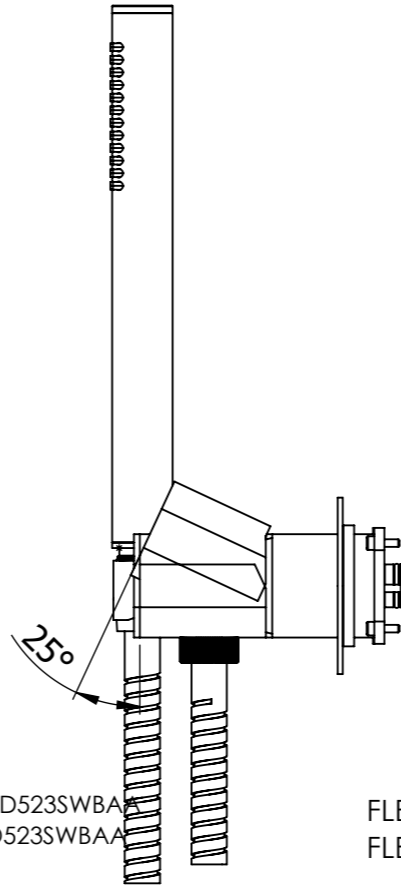

Descrizione: Parti esterne per WBOX, miscelatore monocomando incasso doccia 3 vie. Include supporto doccia, flessibile e doccetta. Da completare con la seconda uscita.

Description: External parts for WBOX, 3 ways built-in shower single lever. Included: shower hand support, flexible and shower hand. To be completed with the second water outlet

CONNESSIONE x SUPPORTO DOCCIA Q15INSWB
CONNECTION x SHOWER SUPPORT Q15INSWB

- SET DOCCIA
- SHOWER SET

MANIGLIA DEVIATRICE
DIVERter HANDLE

MANIGLIA CARTUCCIA MISCELATRICE
MIXING CARTRIDGE HANDLE

CONNESSIONE x PARTE DEVIATORE 3 VIE D523SWBAA
CARTRIDGE PART CONNECTION 3 WAY D523SWBAA

CONNESSIONE PER PARTE CARTUCCIA R52APWBAA
CARTRIDGE PART CONNECTION R52APWBAA

PIASTRA A MURO
WALL PLATE

FLESSIBILE G1/2" L. cm150
FLEXIBLE HOSES G1/2" L. cm150

RICAMBI/SPARE PARTS:

CARTUCCIA/CARTRIDGE	R52AP
DEVIATORE/DIVERter	D523S