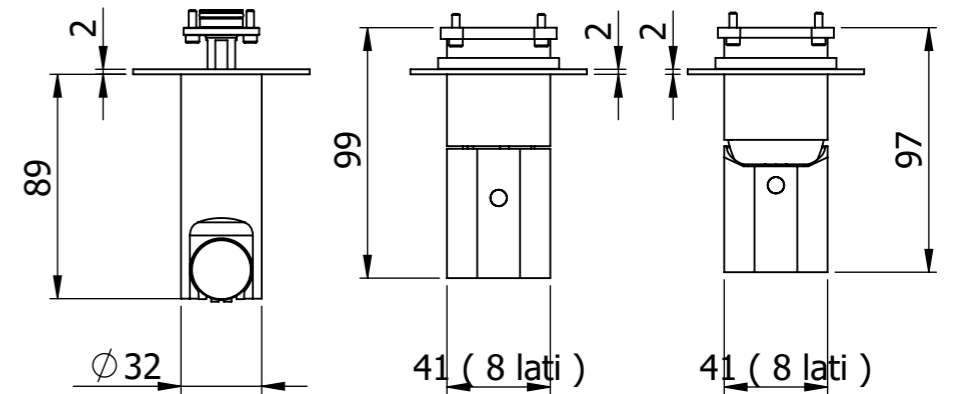

Descrizione: Parti esterne per WBOX, miscelatore monocomando incasso doccia 3 vie. Include supporto doccia, flessibile e doccetta. Da completare con la seconda uscita.

Description: External parts for WBOX, 3 ways built-in shower single lever. Included: shower hand support, flexible and shower hand. To be completed with the second water outlet

CONNESSIONE x SUPPORTO DOCCIA Q15INSWB
CONNECTION x SHOWER SUPPORT Q15INSWB

- SET DOCCIA
- SHOWER SET

MANIGLIA DEVIATRICE
DIVERter HANDLE

MANIGLIA CARTUCCIA MISCELATRICE
MIXING CARTRIDGE HANDLE

CONNESSIONE x PARTE DEVIATORE 3 VIE D523SWBAA
CARTRIDGE PART CONNECTION 3 WAY D523SWBAA

CONNESSIONE PER PARTE CARTUCCIA R52APWBAA
CARTRIDGE PART CONNECTION R52APWBAA

PIASTRA A MURO
WALL PLATE

FLESSIBILE G1/2" L. cm150
FLEXIBLE HOSES G1/2" L. cm150

RICAMBI/SPARE PARTS:

CARTUCCIA/CARTRIDGE	R52AP
DEVIATORE/DIVERter	D523S