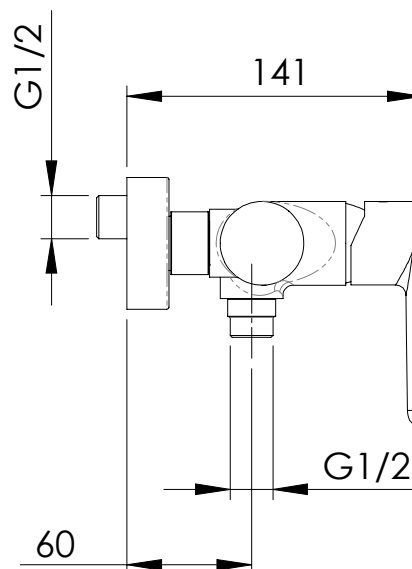

REMER

RUBINETTERIE

SERIE
SERIES

VANITY

CODICE
CODE

V 33

IMMAGINE - IMAGE

DESCRIZIONE - DESCRIPTION

Miscelatore monocomando doccia esterno con leva frontale, senza kit doccia.

Wall mounted single-lever shower mixer, with frontal lever, without shower kit.

SCHEDA TECNICA - TECHNICAL FEATURES

CARATTERISTICHE - FEATURES

BG
Oro Spazzolato
Brushed Gold

CR
Cromo
Chrome

COMPONENTI - COMPONENTS

Cartuccia W50
Cartridge W50

REMER Rubinetterie S.p.A.

Via Leonardo Da Vinci, 83 - 20062 Cassano d'Adda (MI) - Italy - Tel. +39 0363 364211 - info@remer.eu - www.remer.eu