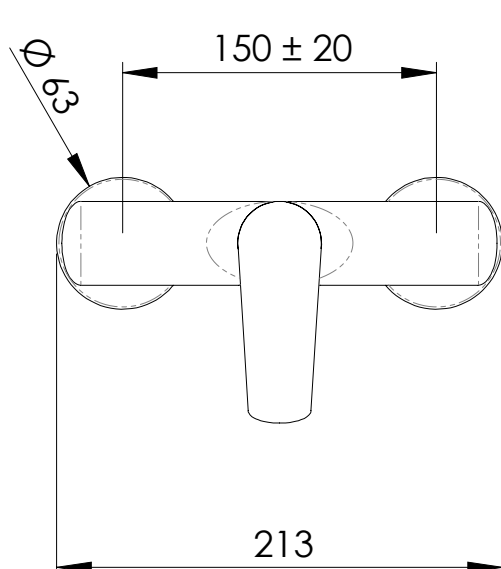

REMER

RUBINETTERIE

SERIE
SERIES

VANITY

CODICE
CODE

V 33

IMMAGINE - IMAGE

DESCRIZIONE - DESCRIPTION

Miscelatore monocomando doccia esterno con leva frontale, senza kit doccia.

Wall mounted single-lever shower mixer, with frontal lever, without shower kit.

SCHEDA TECNICA - TECHNICAL FEATURES

CARATTERISTICHE - FEATURES