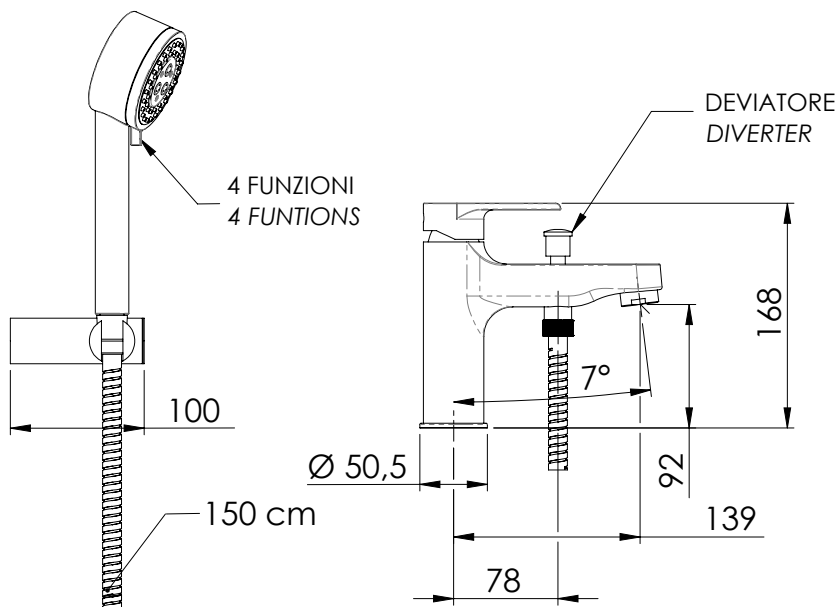

Miscelatore monocomando vasca con deviatore integrato, kit doccia anticalcare a 4 funzioni e flessibile 150 cm.

Single-lever bath mixer with diverter, anti-limestone shower kit 4 functions and flexible hose cm 150.

SCHEDA TECNICA - TECHNICAL FEATURES

CARATTERISTICHE - FEATURES

Disponibile in Finitura
Available in Finishing

Flessibile Lungo 150 cm
Flexible Length 150 cm

Getto spray ampia copertura e getto intenso esterno a risparmio idrico
Wide coverage spray jet and intense water saving external jet