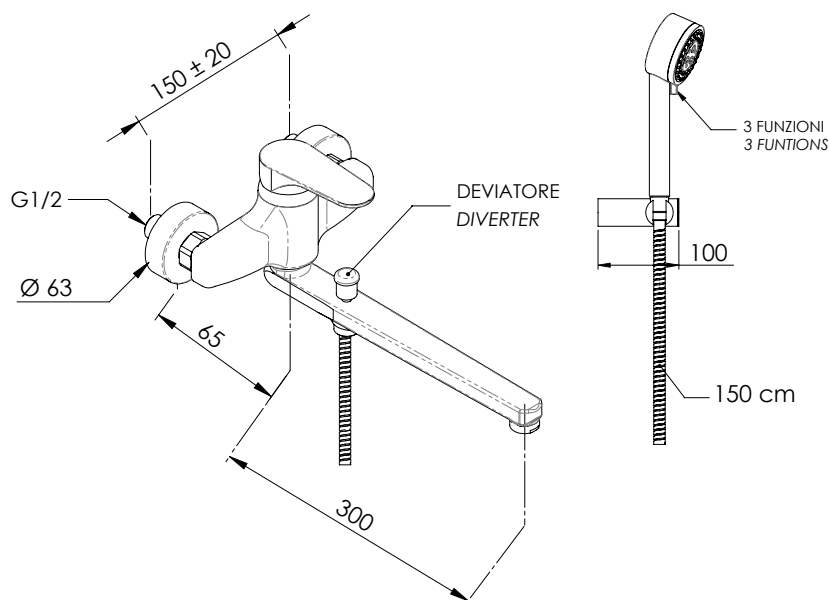

### IMMAGINE - IMAGE

### DESCRIZIONE - DESCRIPTION

Miscelatore monocomando lavabo/vasca con bocca fusa lunga 30 cm e deviatore, con kit doccia.

Wall mounted basin/bath single-lever mixer with 30 cm long casted spout with diverter, with shower kit.

### CARATTERISTICHE - FEATURES

2 Vie  
2 Ways

Bocca Girevole  
Swivel Spout

Massaggio con getto vigoroso concentrato  
Massage with vigorous concentrated jet

Flessibile Lungo 150 cm  
Flexible Length 150 cm