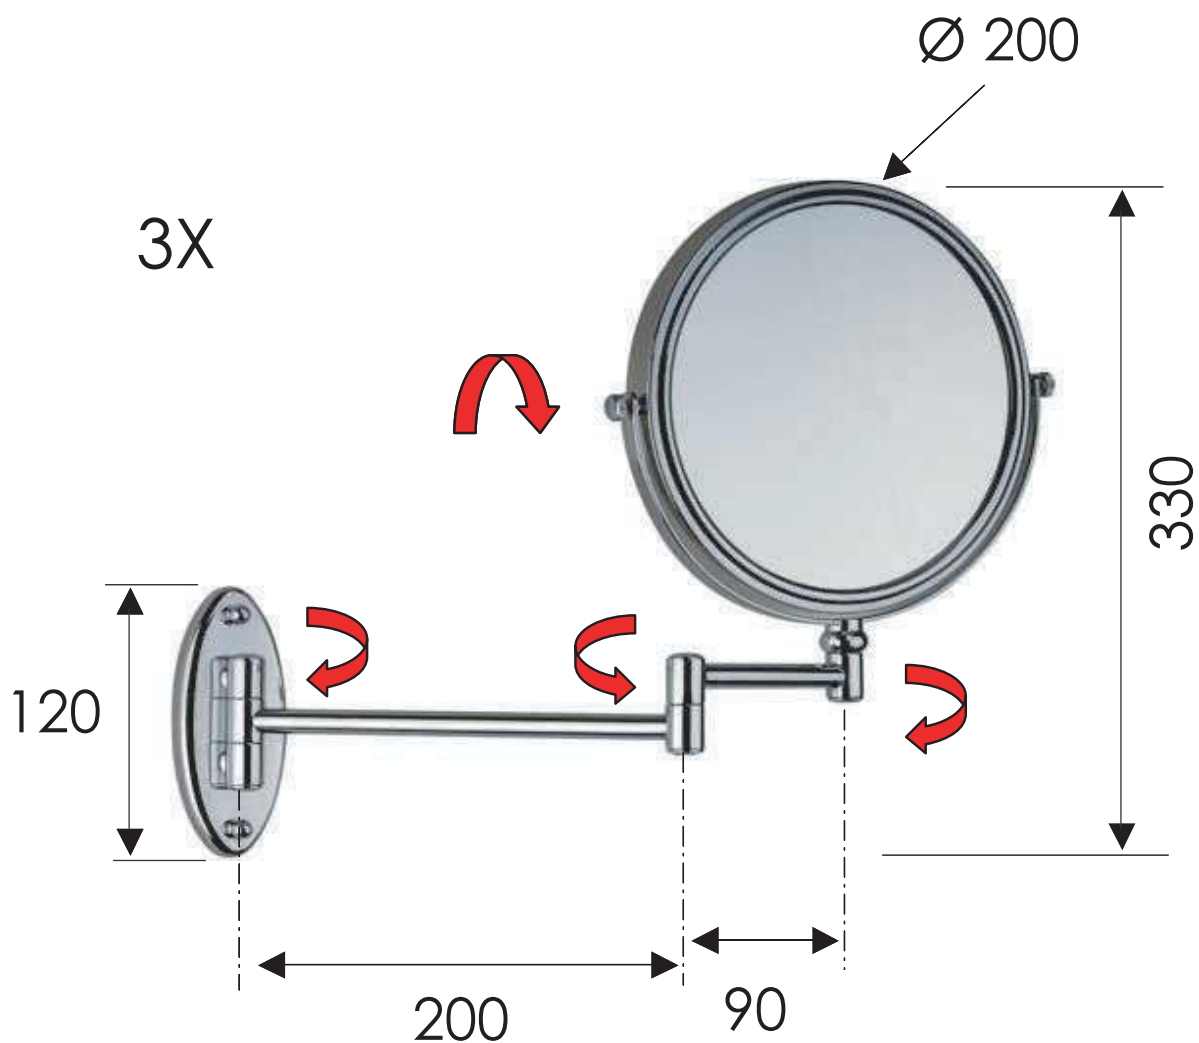

REMER Rubinetterie S.p.A.

Via Leonardo Da Vinci, 83 - 20062 Cassano d'Adda (MI) - Italy - Tel. +39 0363 364211 - info@remer.eu - www.remer.eu