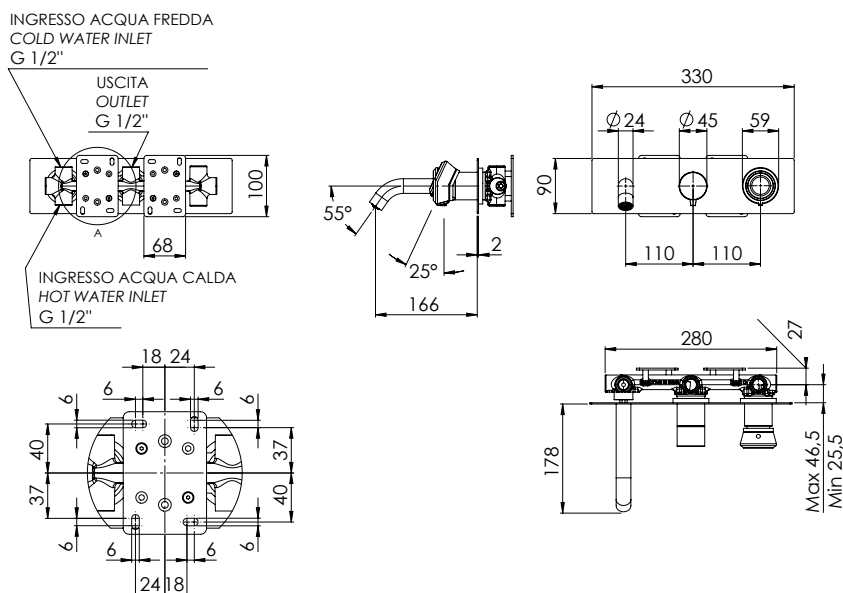

SCHEDA TECNICA - TECHNICAL FEATURES

CARATTERISTICHE - FEATURES

Disponibile in Finitura
Available in Finishing

2 Vie
2 Ways

FINITURE - FINISHING

NO
Nero Opaco
Matt Black

NP
Nichel Spazzolato
Brushed Nickel

DO
Oro Lucido
Shiny Gold

RP
Rame Spazzolato
Brushed Copper

CR
Cromo
Chrome

BO
Bianco Opaco
Matt White

XV
Visual Steel
Visual Steel

BG
Oro Spazzolato
Brushed Gold

CFP
Cromo Nero Spazzolato
Brushed Black Chrome

COMPONENTI - COMPONENTS

REMER Rubinetterie S.p.A.

Via Leonardo Da Vinci, 83 - 20062 Cassano d'Adda (MI) - Italy - Tel. +39 0363 364211 - info@remer.eu - www.remer.eu