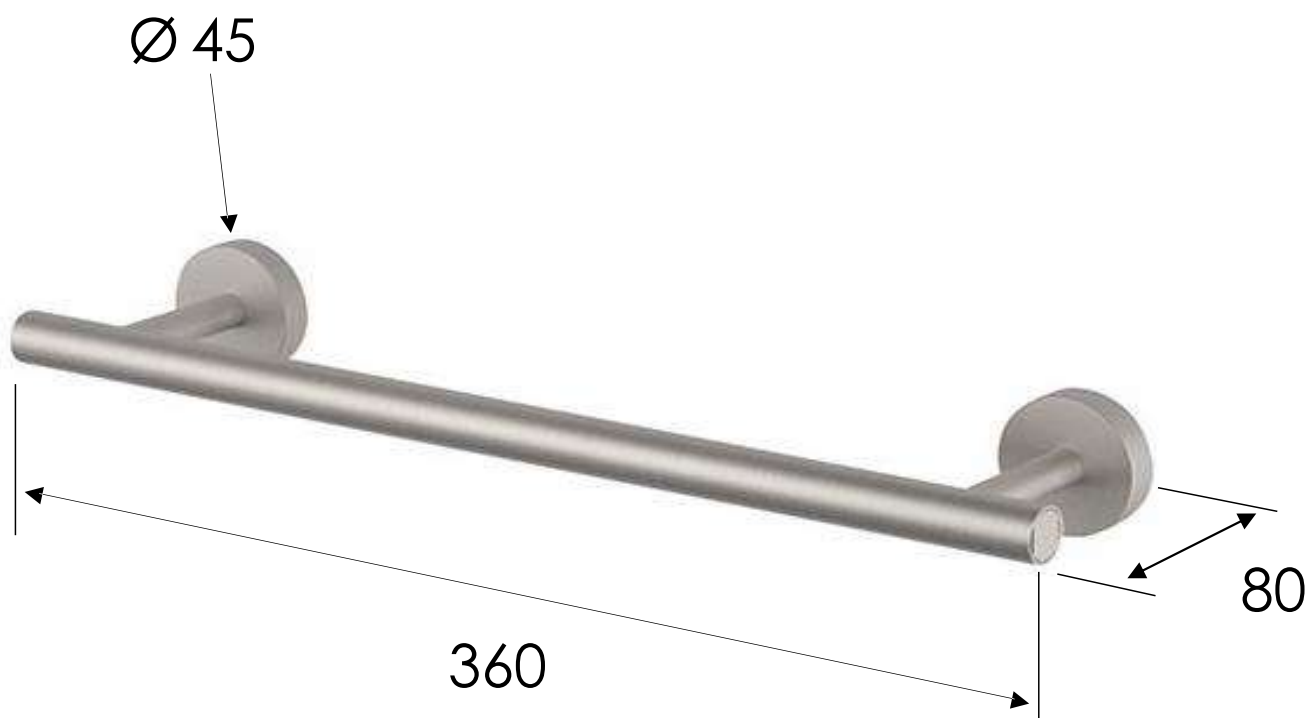

REMER
RUBINETTERIE

SERIE
SERIES

CODICE
CODE

ACCESSORI INOX
INOX ACCESSORIES
SSXI40L30

IMMAGINE - IMAGE

DESCRIZIONE - DESCRIPTION

Portasalviette in acciaio inox cm. 30.

Stainless steel towel-holder cm. 30.

SCHEDA TECNICA - TECHNICAL FEATURES

CARATTERISTICHE - FEATURES

Acciaio INOX
Stainless Steel

REMER Rubinetterie S.p.A.

Via Leonardo Da Vinci, 83 - 20062 Cassano d'Adda (MI) - Italy - Tel. +39 0363 364211 - info@remer.eu - www.remer.eu