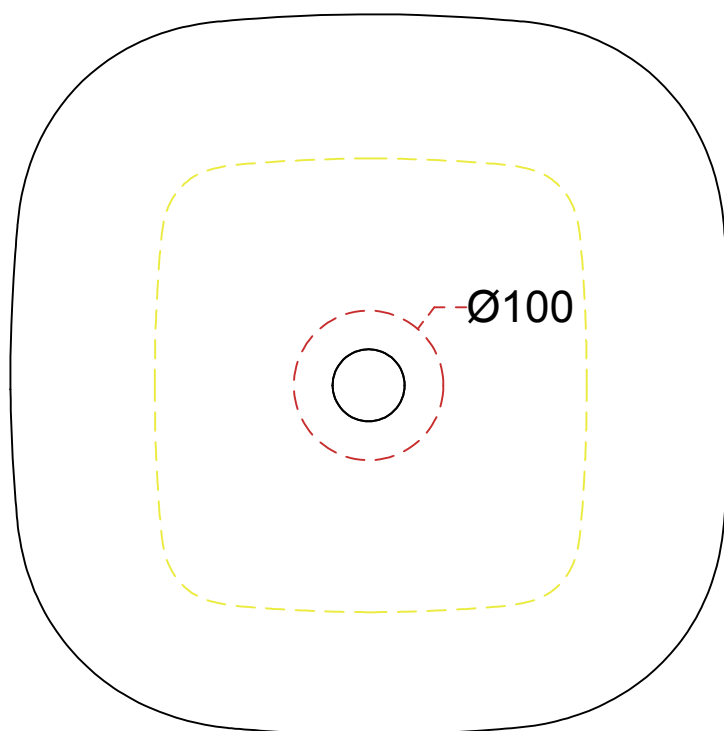

Lavabo Easy quadro bordo fino cm 45
Easy Washbasin square thin edge cm 45

Cod. EALAVQU45

Perimetro lavabo
Washbasin perimeter

Dimensione del foro consigliato per il piano d'appoggio
Recommended size of hole for the top

Perimetro appoggio lavabo
Washbasin base perimeter