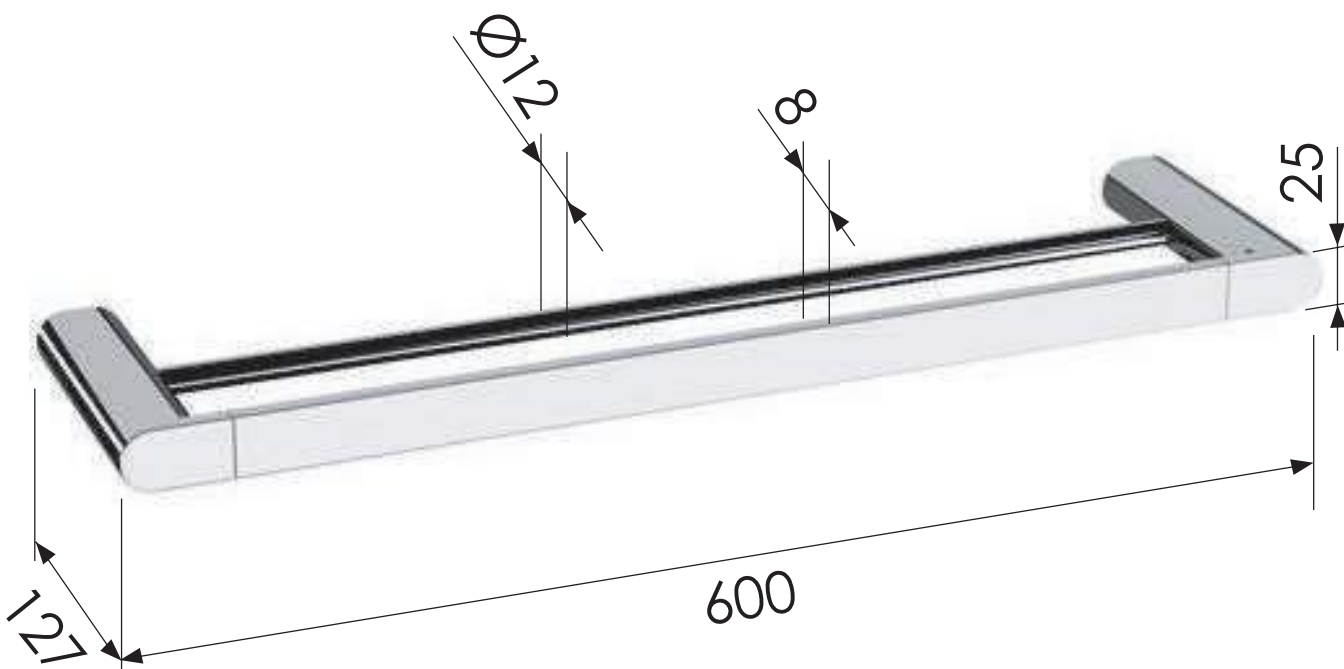

**REMER**  
RUBINETTERIE

SERIE  
SERIES

**LOUNGE**

CODICE  
CODE

**LN33CR**

IMMAGINE - IMAGE

DESCRIZIONE - DESCRIPTION

Portasalviette doppio in ottone cromato cm. 60.

Double c.p. towel-holder cm. 60.

SCHEMA TECNICA - TECHNICAL FEATURES

REMER Rubinetterie S.p.A.

Via Leonardo Da Vinci, 83 - 20062 Cassano d'Adda (MI) - Italy - Tel. +39 0363 364211 - info@remer.eu - www.remer.eu