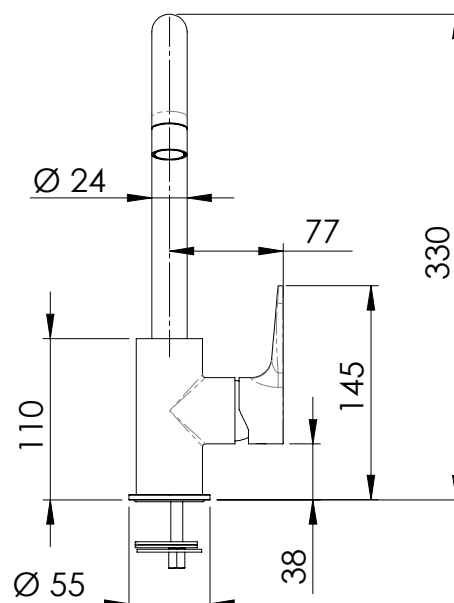

REMER

RUBINETTERIE

SERIE
SERIES

WINNER

CODICE
CODE

W72

IMMAGINE - IMAGE

DESCRIZIONE - DESCRIPTION

Miscelatore monocomando monoforo 90° con canna alta a "U".

Single-lever sink mixer 90° high "U" spout.

SCHEDA TECNICA - TECHNICAL FEATURES

CARATTERISTICHE - FEATURES

Disponibile in Finitura
Available in Finishing