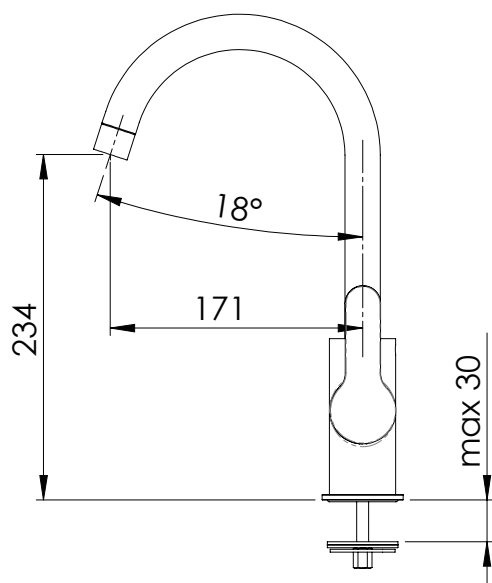

REMER

RUBINETTERIE

SERIE
SERIES

WINNER

CODICE
CODE

W72

IMMAGINE - IMAGE

DESCRIZIONE - DESCRIPTION

Miscelatore monocomando monoforo 90° con canna alta a "U".

Single-lever sink mixer 90° high "U" spout.

SCHEDA TECNICA - TECHNICAL FEATURES

CARATTERISTICHE - FEATURES

Disponibile in Finitura
Available in Finishing