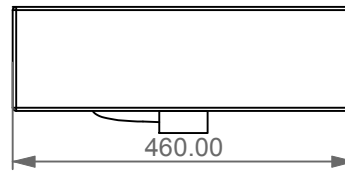

Lavabo Zenith bordo fino cm 80  
 monoforo (senza foro, tre fori su richiesta)  
 Zenith Washbasin cm 80 thin edge  
 one hole (no hole, three holes, on request)

FRONT

LEFT

REAR

SECTION

TOP

Designation  
 Lavabo Zenith bordo fino cm 80  
 monoforo (senza foro, tre fori su richiesta)  
 Zenith Washbasin cm 80 thin edge  
 one hole (no hole, three holes, on request)