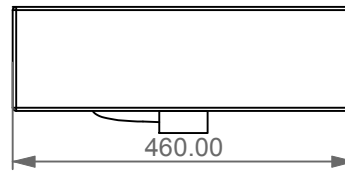

Lavabo Zenith bordo fino cm 80
 monoforo (senza foro, tre fori su richiesta)
 Zenith Washbasin cm 80 thin edge
 one hole (no hole, three holes, on request)

FRONT

LEFT

REAR

SECTION

TOP

Designation
 Lavabo Zenith bordo fino cm 80
 monoforo (senza foro, tre fori su richiesta)
 Zenith Washbasin cm 80 thin edge
 one hole (no hole, three holes, on request)