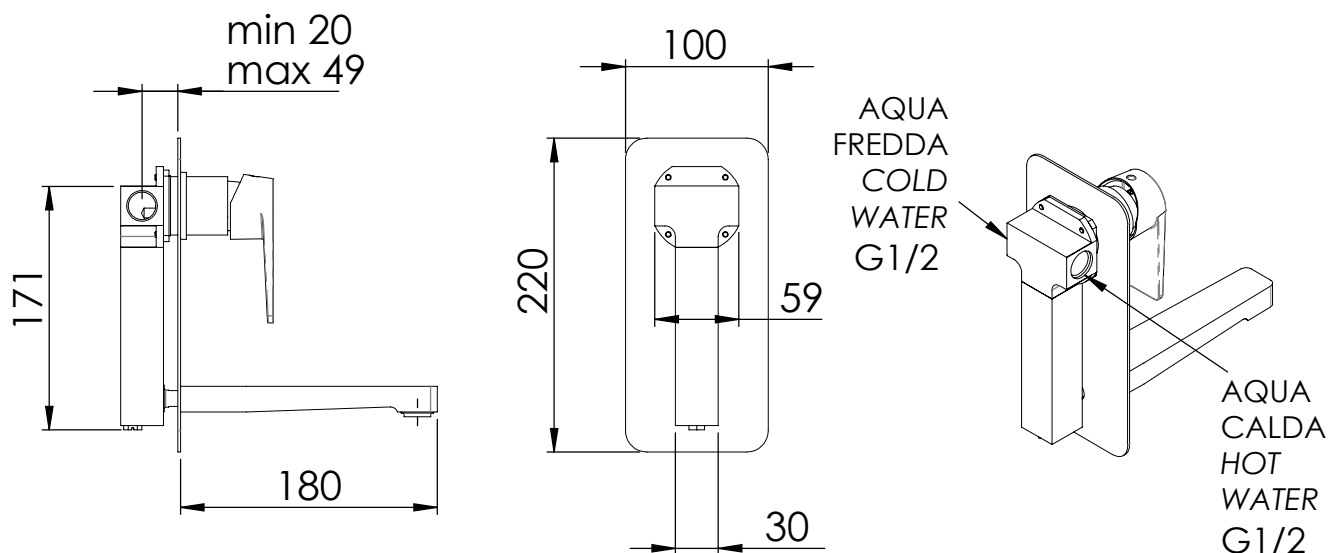

REMER

RUBINETTERIE

SERIE
SERIES

DREAM

CODICE
CODE

D 14

IMMAGINE - IMAGE

DESCRIZIONE - DESCRIPTION

Miscelatore monocomando lavabo da incasso con piastra verticale in ottone cromato

Built-in basin single-lever mixer with vertical wall flange in chrome plated brass

SCHEDA TECNICA - TECHNICAL FEATURES

CARATTERISTICHE - FEATURES