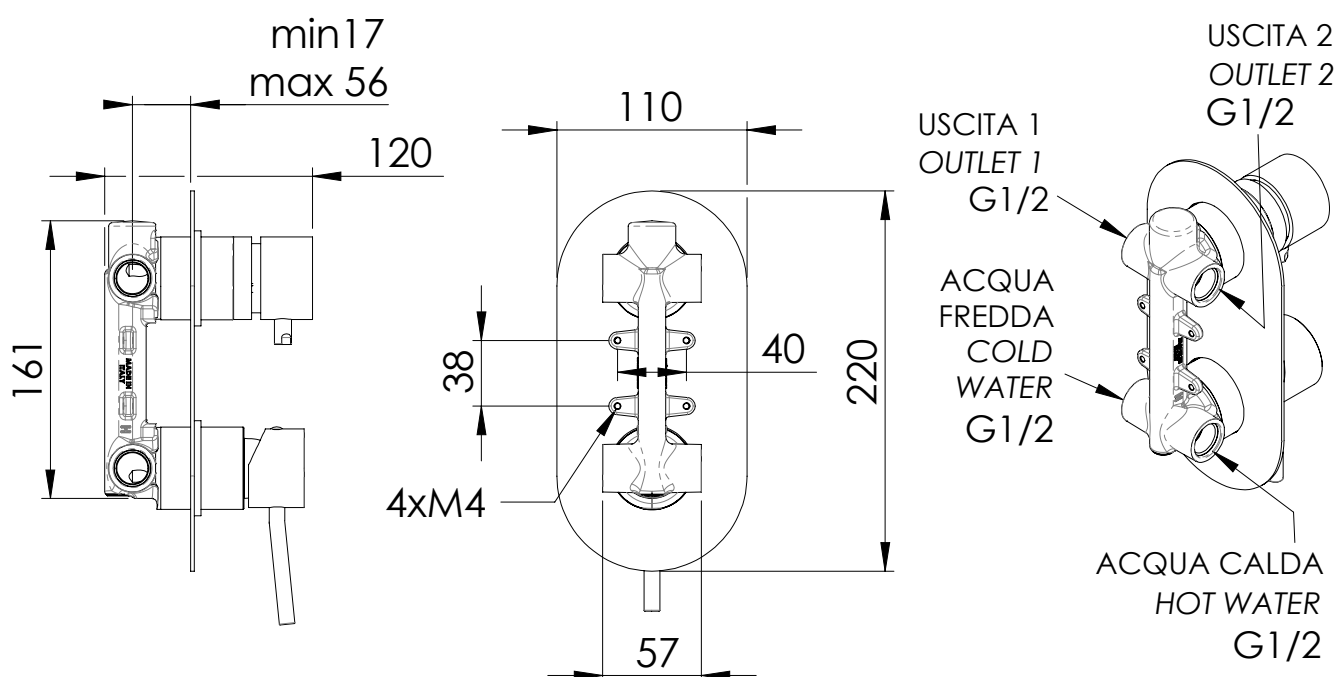

REMER

RUBINETTERIE

SERIE
SERIES

MINIMAL

CODICE
CODE

N 92

IMMAGINE - IMAGE

DESCRIZIONE - DESCRIPTION

Miscelatore monocomando per doccia con deviatore a 2 vie, su piastra unica.

Single-lever shower mixer, with 2-ways diverter on single flange.

SCHEDA TECNICA - TECHNICAL FEATURES

CARATTERISTICHE - FEATURES

2 Vie
2 Ways

COMPONENTI - COMPONENTS

Cartuccia R52
Cartridge R52

Cartuccia Deviatrice D522
Diverter Cartridge D522

REMER Rubinetterie S.p.A.

Via Leonardo Da Vinci, 83 - 20062 Cassano d'Adda (MI) - Italy - Tel. +39 0363 364211 - info@remer.eu - www.remer.eu