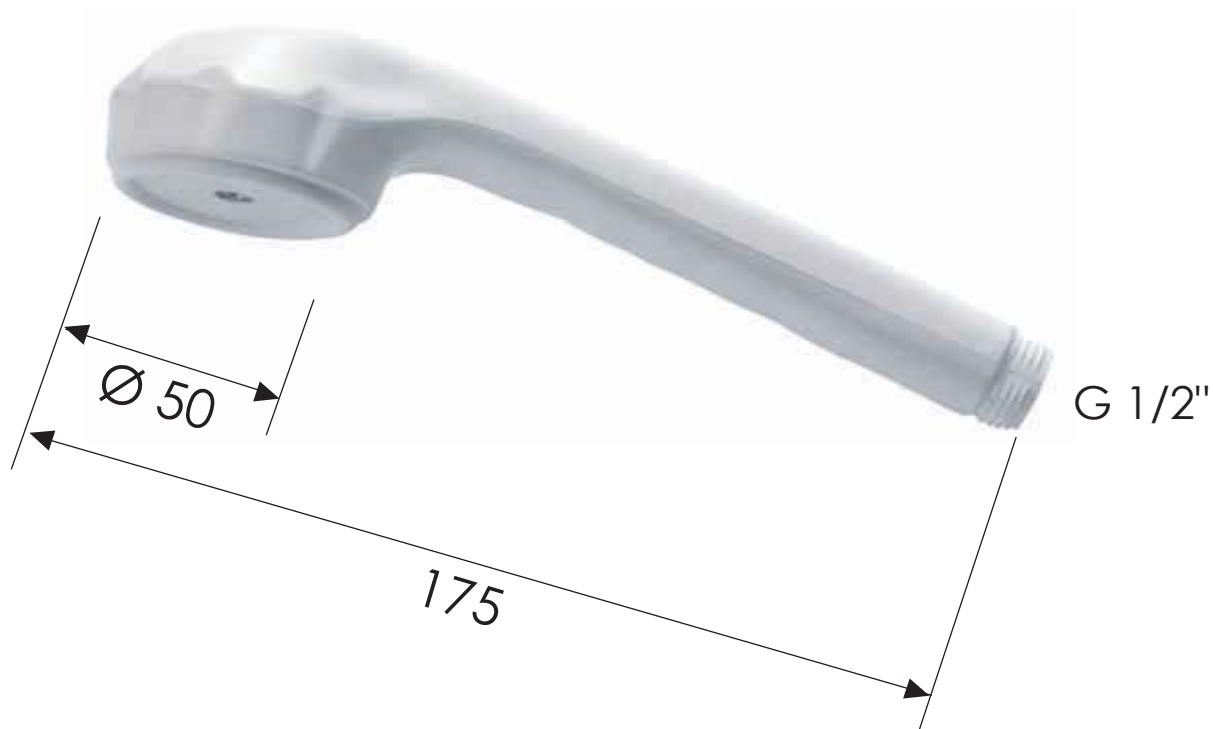

SCHEMA TECNICA - TECHNICAL FEATURES

CARATTERISTICHE - FEATURES

Getto vigoroso effetto pioggia
Vigorous rain effect jet

FINITURE - FINISHING

Bianco
White

Nero
Black

REMER Rubinetterie S.p.A.

Via Leonardo Da Vinci, 83 - 20062 Cassano d'Adda (MI) - Italy - Tel. +39 0363 364211 - info@remer.eu - www.remer.eu