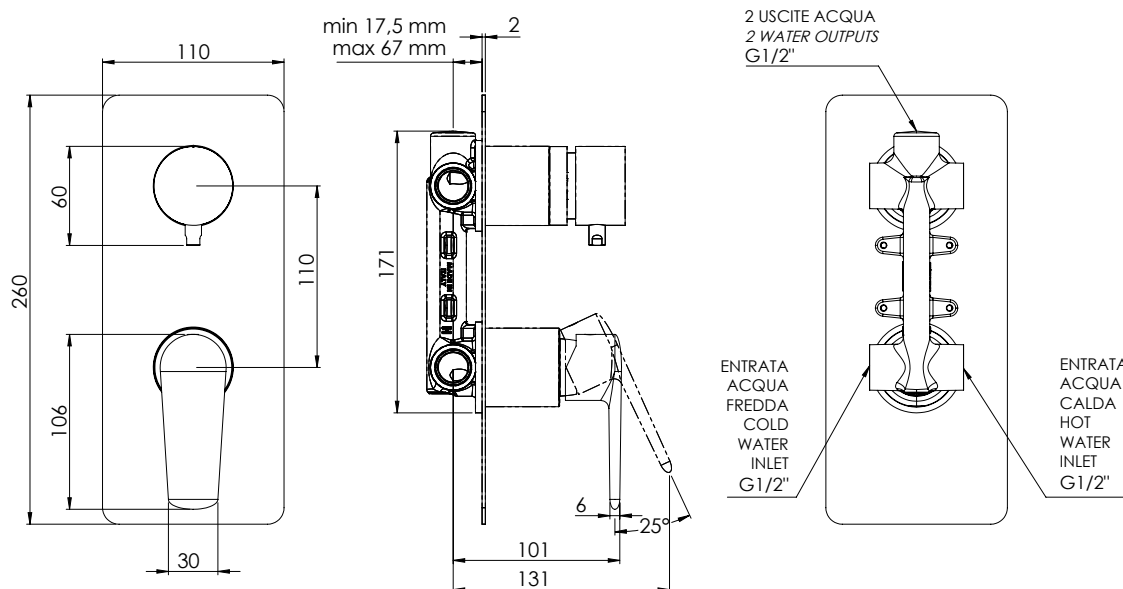

REMER

RUBINETTERIE

SERIE
SERIES

VANITY

CODICE
CODE

V92

IMMAGINE - IMAGE

DESCRIZIONE - DESCRIPTION

Miscelatore monocomando per doccia con deviatore a due posizioni, su piastra unica.

Single-lever shower mixer with 2 positions diverter on single flange.

SCHEDA TECNICA - TECHNICAL FEATURES

CARATTERISTICHE - FEATURES