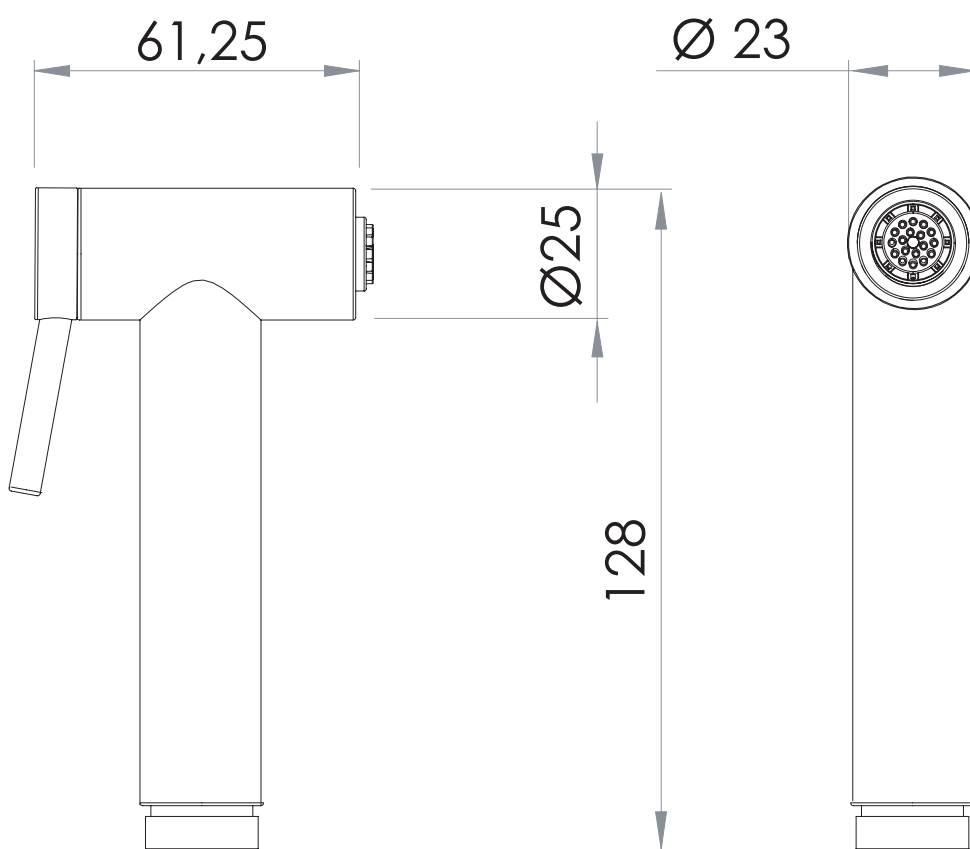

REMER

RUBINETTERIE

SERIE
SERIES

WELLNESS INOX SHUT-OFF SS3320N

CODICE
CODE

IMMAGINE - IMAGE

DESCRIZIONE - DESCRIPTION

Doccetta igienica shut-off inox 316L anticalcare.

Stainless steel 316L anti limestone shut-off handshower.

SCHEDA TECNICA - TECHNICAL FEATURES

CARATTERISTICHE - FEATURES

Acciaio INOX
Stainless Steel

Massaggio con getto vigoroso concentrato
Massage with vigorous concentrated jet