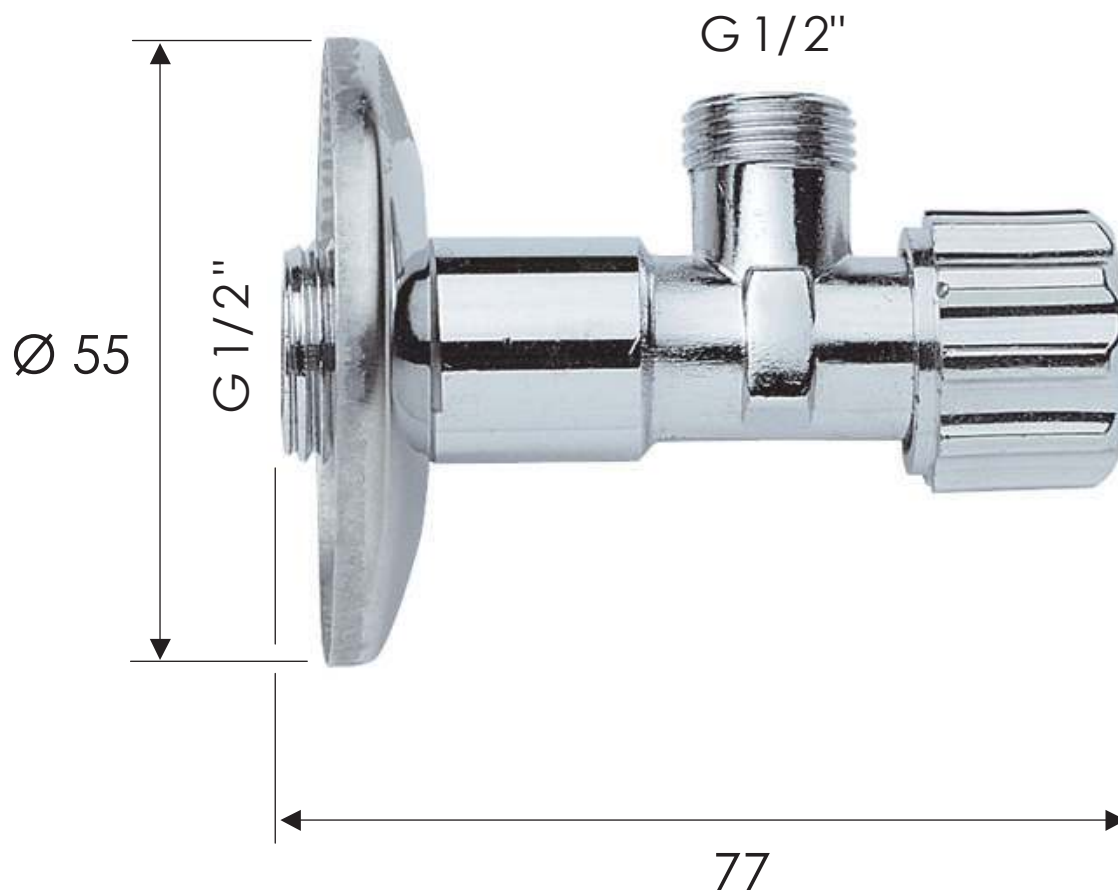

# REMER

RUBINETTERIE

SCHEDA TECNICA

TECHNICAL FEATURES

ART. COD.

**1171212**

## MATERIALI / MATERIALS

CORPO / BODY OTTONE / BRASS CW617N UNI EN 12165