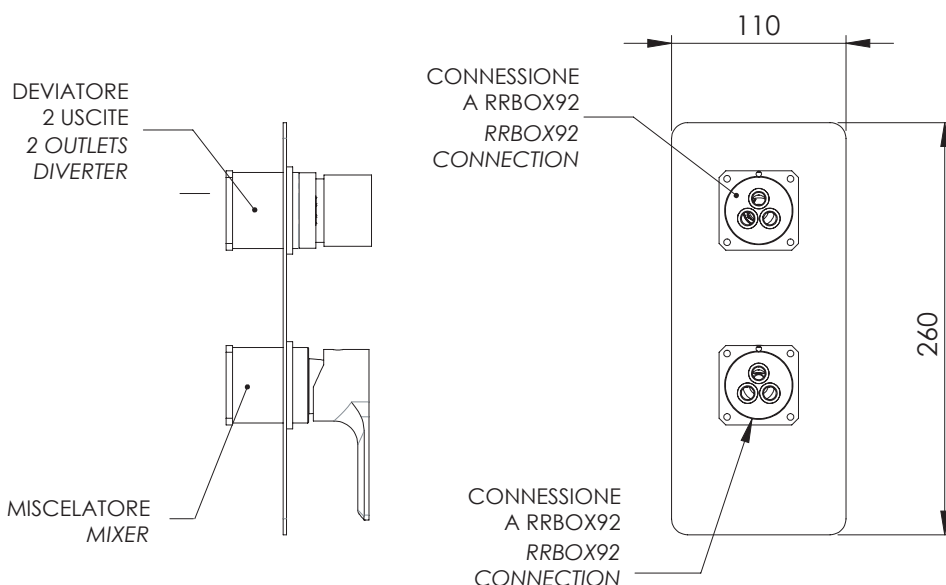

SCHEDA TECNICA - TECHNICAL FEATURES

CARATTERISTICHE - FEATURES

Disponibile in Finitura
Available in Finishing

2 Vie
2 Ways

FINITURE - FINISHING

NO
Nero Opaco
Matt Black

BO
Bianco Opaco
Matt White

NP
Nichel Spazzolato
Brushed Nickel

CR
Cromo
Chrome

COMPONENTI - COMPONENTS

REMER Rubinetterie S.p.A.

Via Leonardo Da Vinci, 83 - 20062 Cassano d'Adda (MI) - Italy - Tel. +39 0363 364211 - info@remer.eu - www.remer.eu