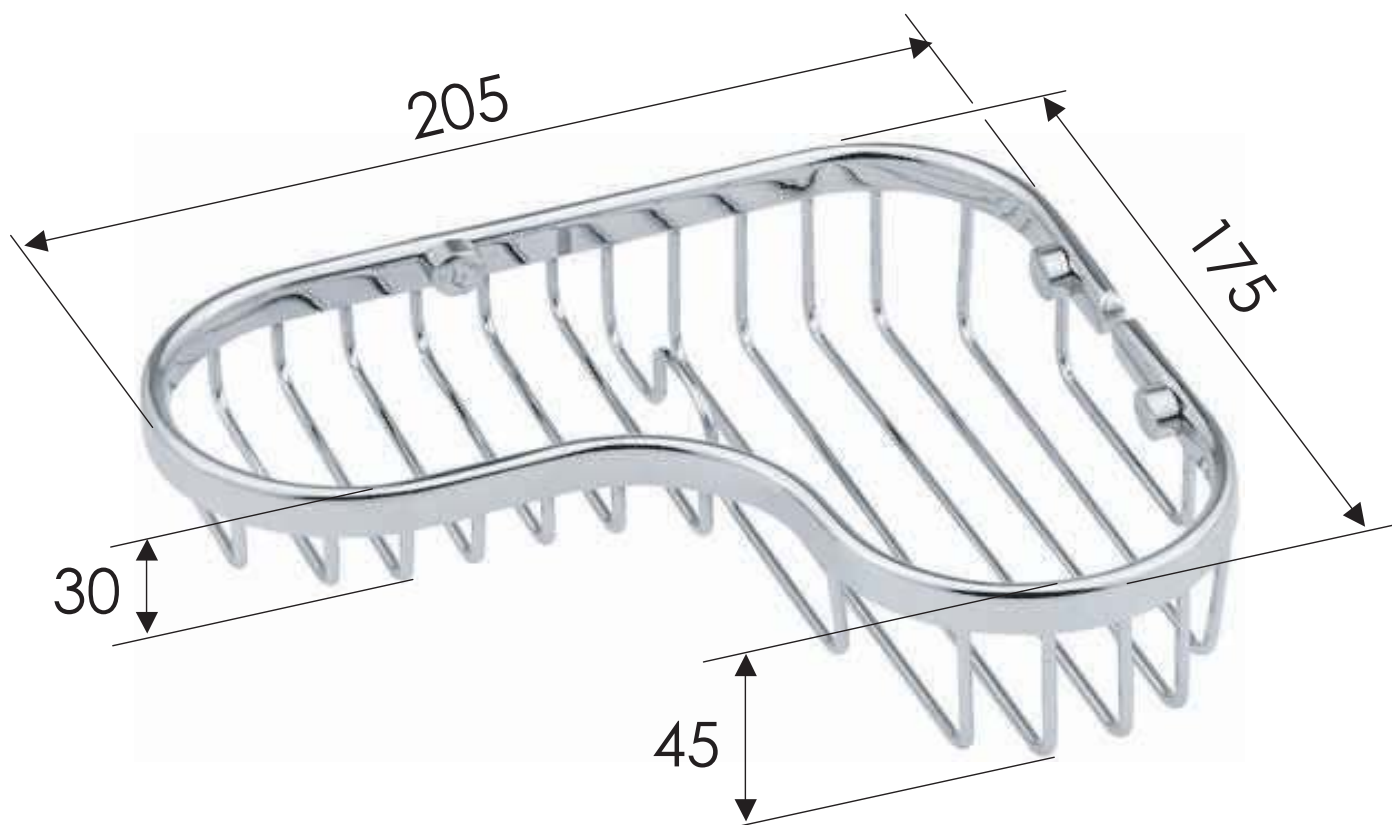

REMER Rubinetterie S.p.A.

Via Leonardo Da Vinci, 83 - 20062 Cassano d'Adda (MI) - Italy - Tel. +39 0363 364211 - info@remer.eu - www.remer.eu