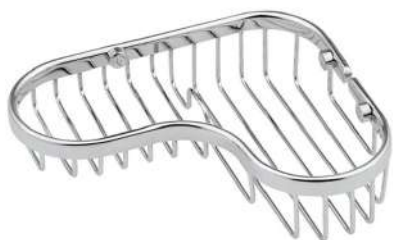

REMER
RUBINETTERIE

SERIE
SERIES

ACCESSORI VARI
VARIOUS ACCESSORIES
RB273CR

CODICE
CODE

IMMAGINE - *IMAGE*

DESCRIZIONE - *DESCRIPTION*

Portasapone angolare doppio in ottone cromato.

Angular double soap-holder in chrome plated brass.