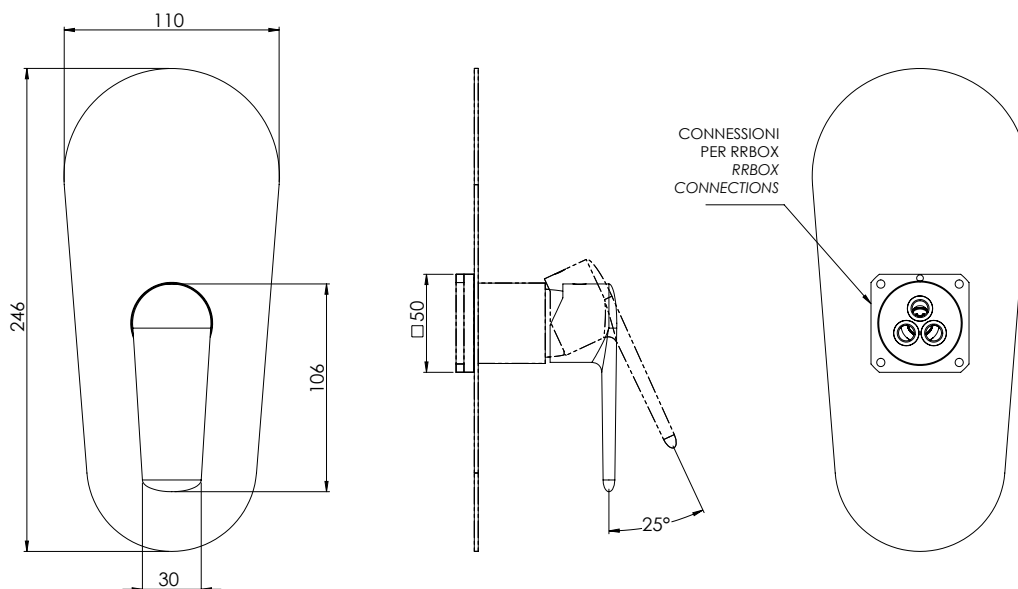

SCHEDA TECNICA - TECHNICAL FEATURES

CARATTERISTICHE - FEATURES

Disponibile in Finitura
Available in Finishing

FINITURE - FINISHING

NO
Nero Opaco
Matt Black

NP
Nichel Spazzolato
Brushed Nickel

CR
Cromo
Chrome

BO
Bianco Opaco
Matt White

NPO
Nichel Spazzolato Opaco
Matt Brushed Nickel

BG
Oro Spazzolato
Brushed Gold

CFP
Cromo Nero Spazzolato
Brushed Black Chrome

COMPONENTI - COMPONENTS

Cartuccia R52
Cartridge R52

REMER Rubinetterie S.p.A.

Via Leonardo Da Vinci, 83 - 20062 Cassano d'Adda (MI) - Italy - Tel. +39 0363 364211 - info@remer.eu - www.remer.eu