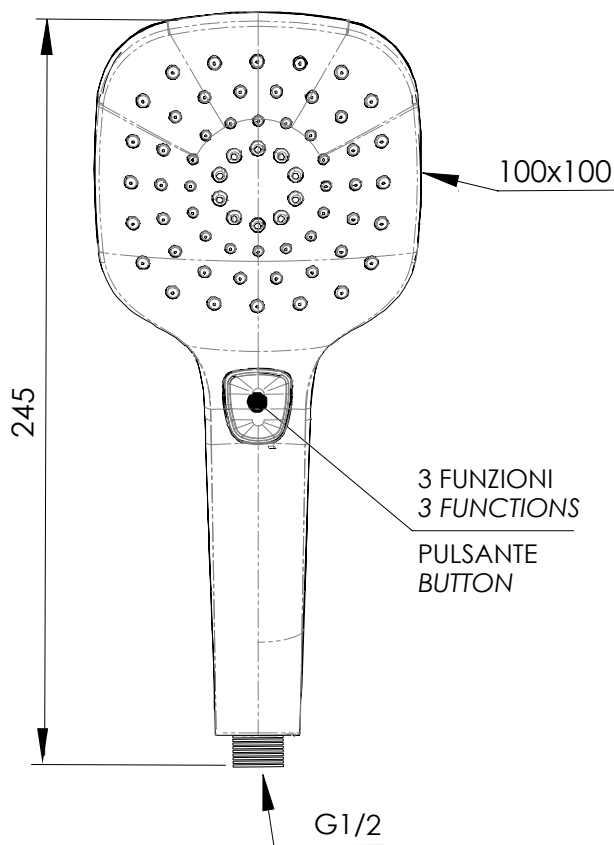

REMER

RUBINETTERIE

SERIE
SERIES

DOCGETTE HANDSHOWERS 318CP

CODICE
CODE

IMMAGINE - IMAGE

DESCRIZIONE - DESCRIPTION

Doccetta a 3 funzioni, nero opaco con pulsante per il cambio dell'intensità del getto, con getti anticalcare in silicone.

Handshower 3 functions, matt black with button to change the intensity of the jet, anti-limestone with silicone jets.

SCHEDA TECNICA - TECHNICAL FEATURES

CARATTERISTICHE - FEATURES

Con Getti Anticalcare
With Antilimestone Jets