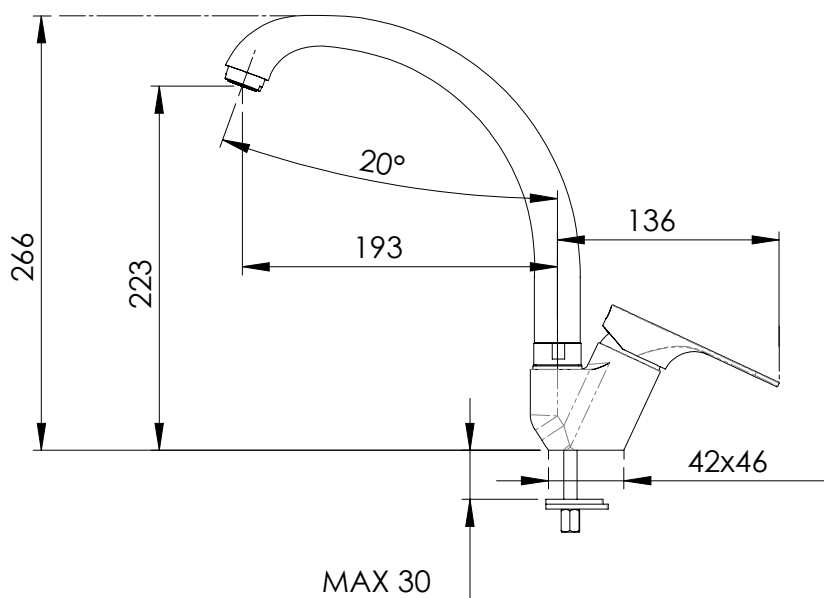

REMER

RUBINETTERIE

SERIE
SERIES

CLASS LINE

CODICE
CODE

L42

IMMAGINE - IMAGE

DESCRIZIONE - DESCRIPTION

Miscelatore monocomando per lavello con bocca alta girevole, tipo lusso

Single lever one-hole sink mixer with high movable spout, luxury type.

SCHEDA TECNICA - TECHNICAL FEATURES

CARATTERISTICHE - FEATURES