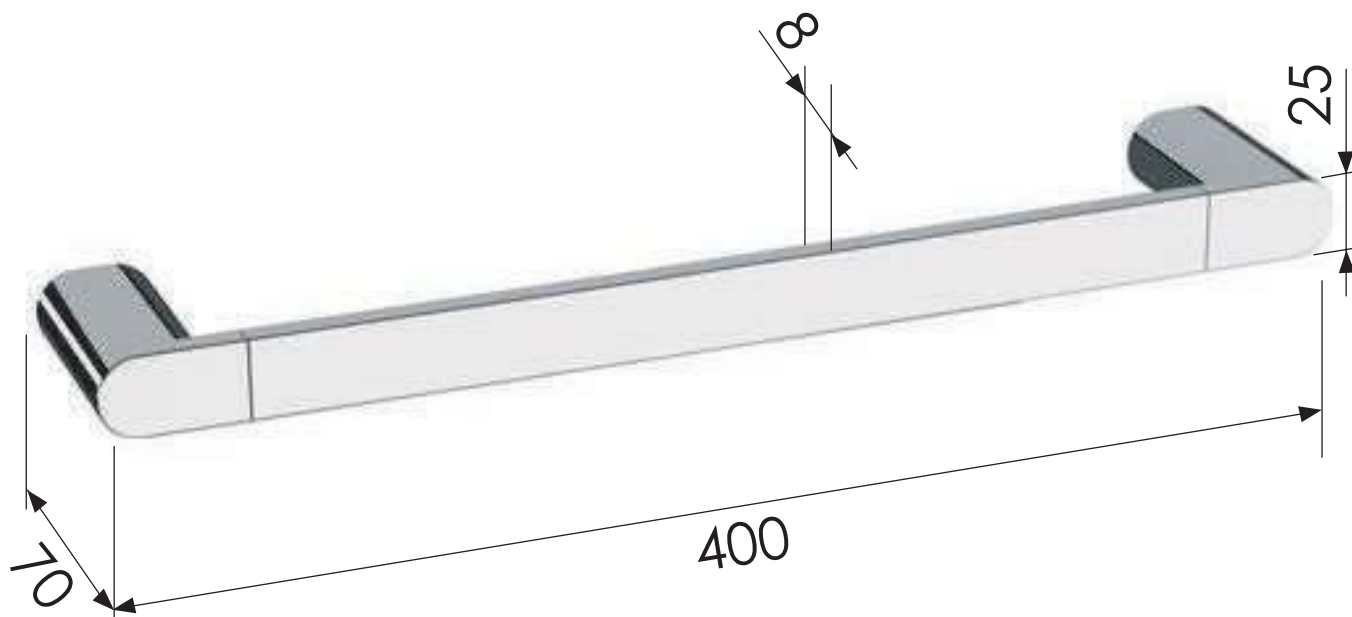

REMER
RUBINETTERIE

SERIE
SERIES

LOUNGE

CODICE
CODE

LN40CR

IMMAGINE - IMAGE

DESCRIZIONE - DESCRIPTION

Portasalviette in ottone cromato cm. 40.

C.p. brass towel-holder cm. 40.

SCHEDA TECNICA - TECHNICAL FEATURES

REMER Rubinetterie S.p.A.

Via Leonardo Da Vinci, 83 - 20062 Cassano d'Adda (MI) - Italy - Tel. +39 0363 364211 - info@remer.eu - www.remer.eu