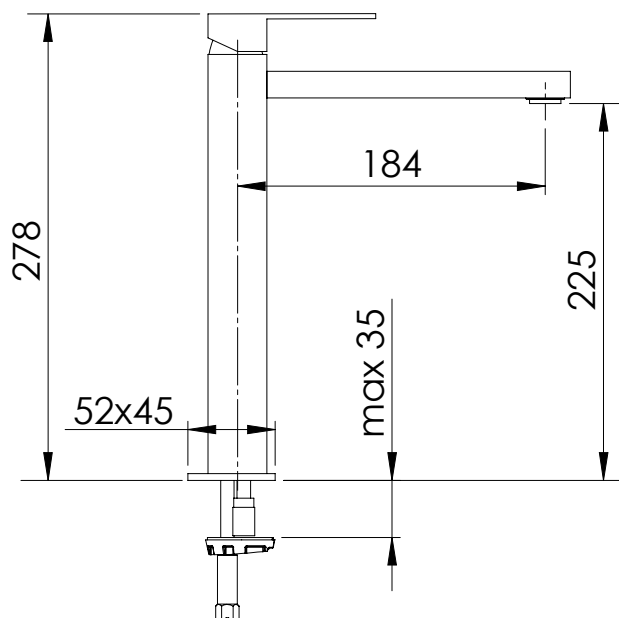

REMER

RUBINETTERIE

SERIE
SERIES

Q-DESIGN

CODICE
CODE

QD11LXL

IMMAGINE - IMAGE

SCHEMA TECNICA - TECHNICAL FEATURES

DESCRIZIONE - DESCRIPTION

Miscelatore monocomando extra alto XL per lavabo senza scarico.

Single-lever basin extra high XL mixer without waste.

CARATTERISTICHE - FEATURES

Disponibile in Finitura
Available in Finishing