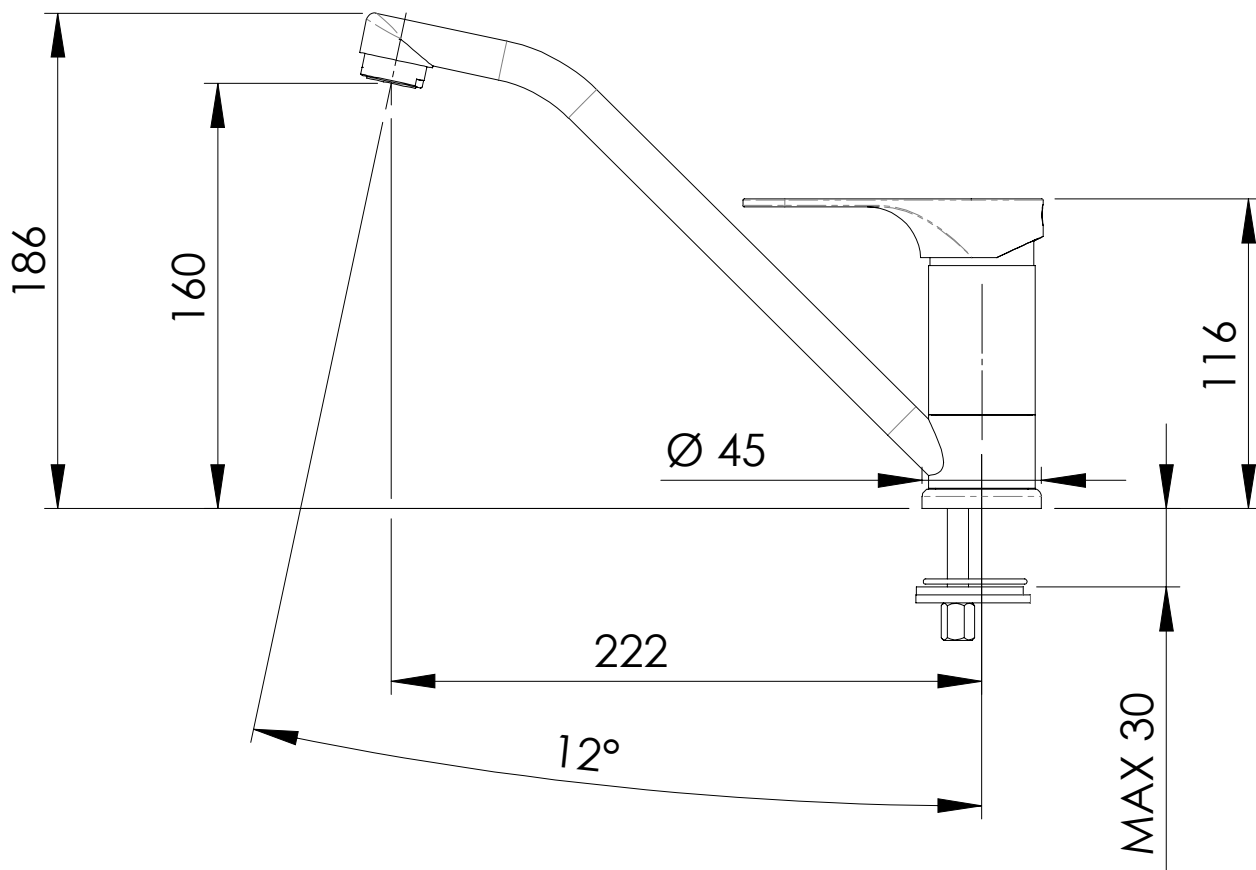

REMER

RUBINETTERIE

SERIE
SERIES

CLASS LINE

CODICE
CODE

L40

IMMAGINE - IMAGE

DESCRIZIONE - DESCRIPTION

Miscelatore monocomando per lavello con bocca girevole.

Single lever one-hole sink mixer with movable spout.

SCHEDA TECNICA - TECHNICAL FEATURES

CARATTERISTICHE - FEATURES

Bocca Girevole
Swivel Spout

COMPONENTI - COMPONENTS

Cartuccia R52
Cartridge R52

Aeratore 83A
Aerator 83A

FINITURE - FINISHING

CR
Cromo
Chrome

REMER Rubinetterie S.p.A.

Via Leonardo Da Vinci, 83 - 20062 Cassano d'Adda (MI) - Italy - Tel. +39 0363 364211 - info@remer.eu - www.remer.eu