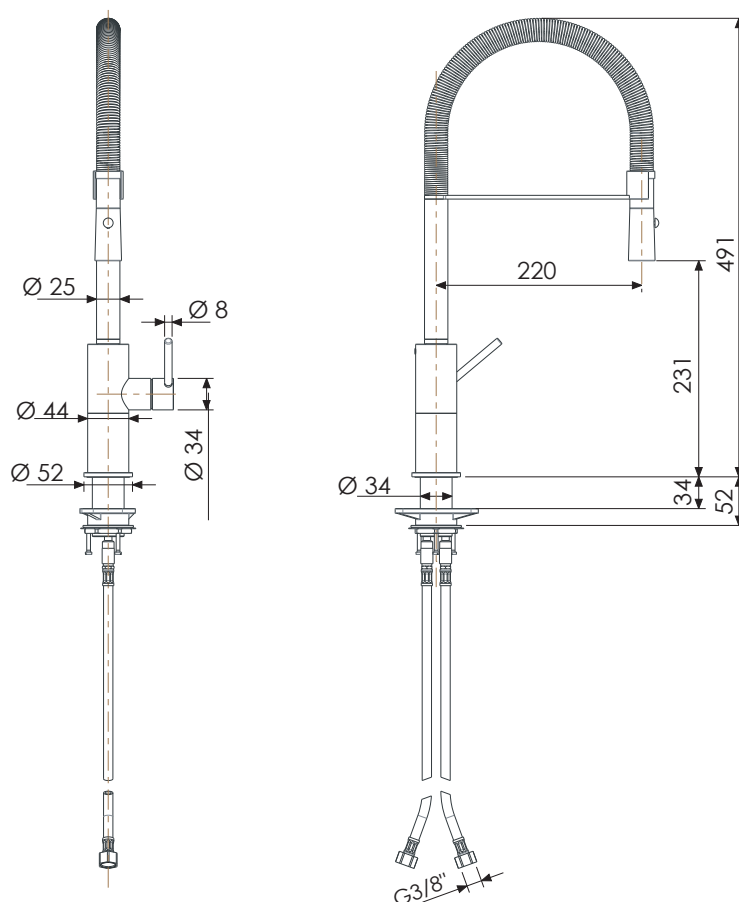

REMER

RUBINETTERIE

SERIE
SERIES

ELEGANT & GOURMET

SSX543

CODICE
CODE

IMMAGINE - IMAGE

DESCRIZIONE - DESCRIPTION

Miscelatore monocomando per lavello in acciaio inox 316L, bocca con flessibile a molla, doccetta orientabile a due getti, anticalcare.

Single-lever sink mixer in 316L stainless steel, spout with spring hose, two-jet adjustable hand shower, anti-limescale.

SCHEDA TECNICA - TECHNICAL FEATURES

CARATTERISTICHE - FEATURES

Acciaio INOX
Stainless Steel

Doccetta Orientabile
Adjustable handshower

Bocca Girevole
Swivel Spout

Doccetta a due funzioni
Two functions hand shower.