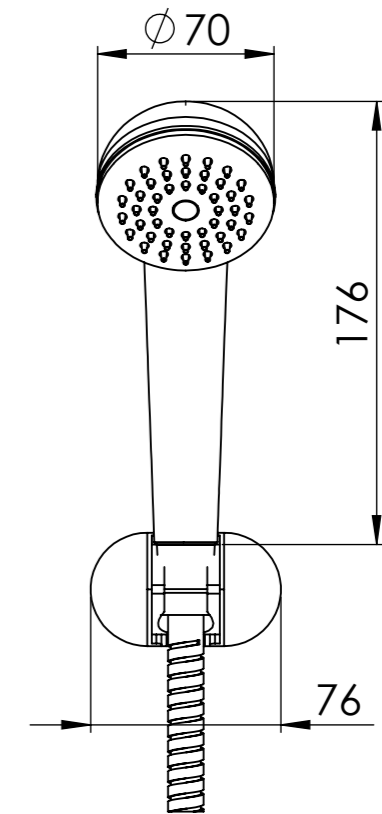

Descrizione: Miscelatore monocomando vasca con doccia

Description: Single lever bath mixer with handshower

ACQUA FREDDA G1/2"
COLD WATER G1/2"

ACQUA CALDA G1/2"
HOT WATER G1/2"