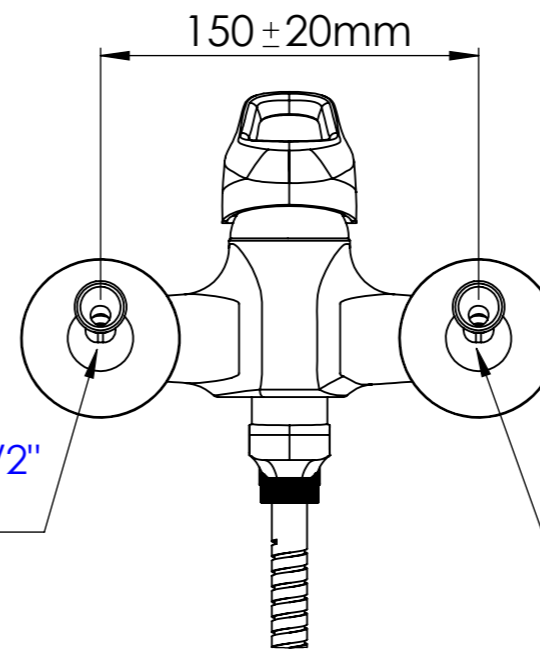

Descrizione: Miscelatore monocomando vasca con doccia

Description: Single lever bath mixer with handshower

ACQUA FREDDA G1/2"
COLD WATER G1/2"

ACQUA CALDA G1/2"
HOT WATER G1/2"