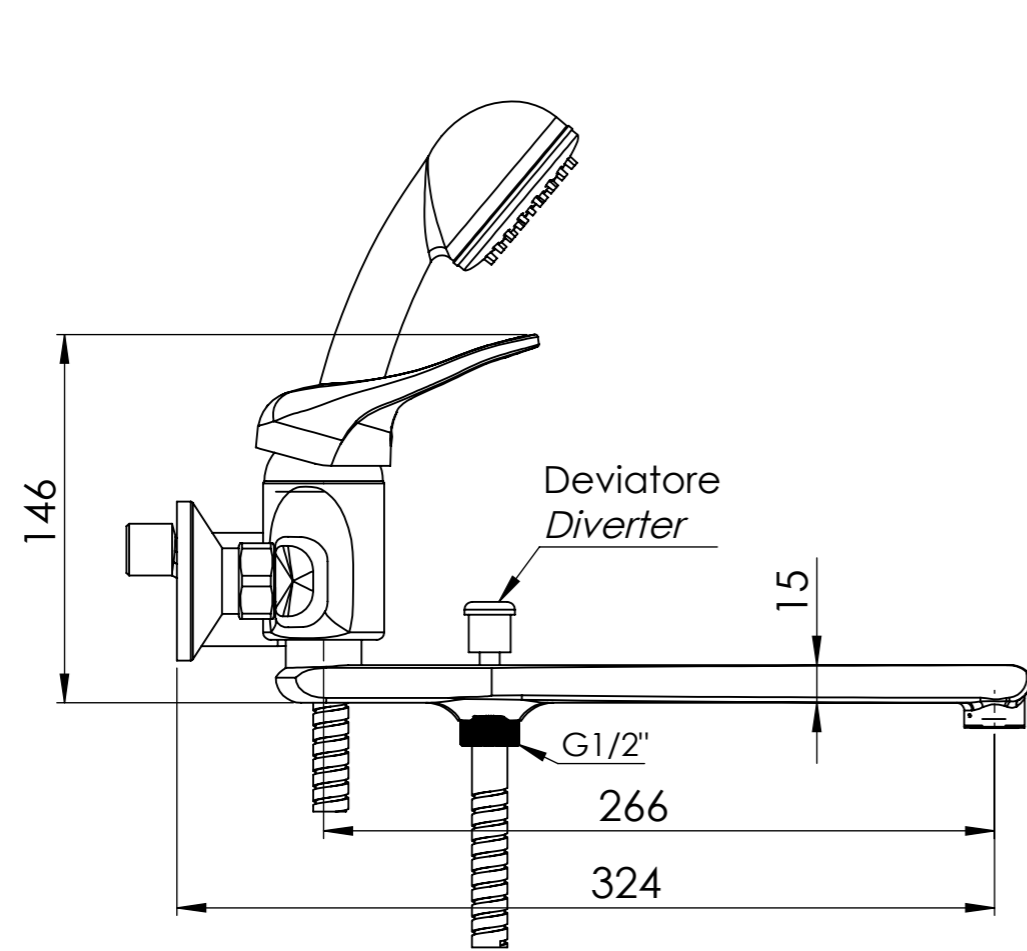

Descrizione: Miscelatore monocomando vasca con doccia

Description: Single lever bath mixer with handshower

ACQUA FREDDA G1/2"
COLD WATER G1/2"

ACQUA CALDA G1/2"
HOT WATER G1/2"