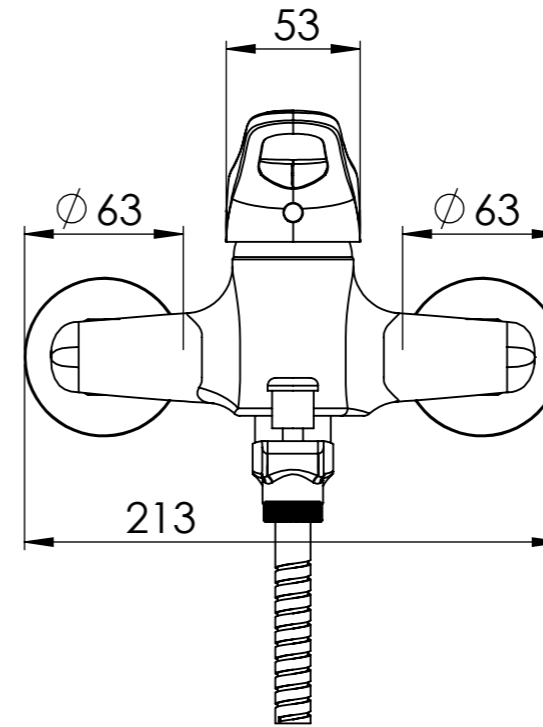

Descrizione: Miscelatore monocomando vasca con doccia

Description: Single lever bath mixer with handshower

ACQUA FREDDA G1/2"
COLD WATER G1/2"

ACQUA CALDA G1/2"
HOT WATER G1/2"